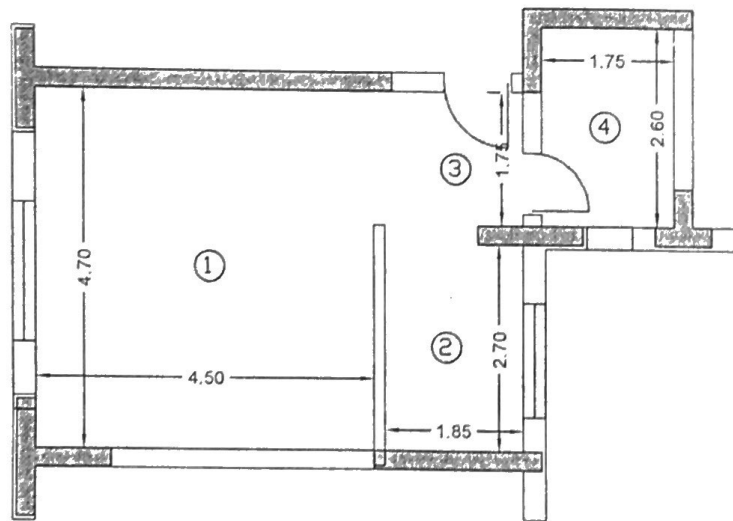

# RELEVEU APARTAMENT

SCARA 1:100

Nr. cadastral al terenului	Suprafata	Adresa imobilului
88411/2;-1;S	34.51	Drumul Valea Doftanei, nr. 47 - 51, bloc T2, scara 1, subsol, ap 5

Carte Funciara colectiva nr.	UAT	Bucuresti, Sector 6
Cod unitate individuala (U)	5	CF individuala

RECAPITULATIE		
Nr. incapere	Denumire incapere	Suprafata utila [mp]
1	CAMERA	21.41
2	BUCATARIE	5.30
3	HOL	3.25
4	BAIE	4.55
Suprafata utila		34.51
Suprafata totala		34.51
Executant		Data: 11.2008
Stan Constantin-Calin		
Receptionat		Data