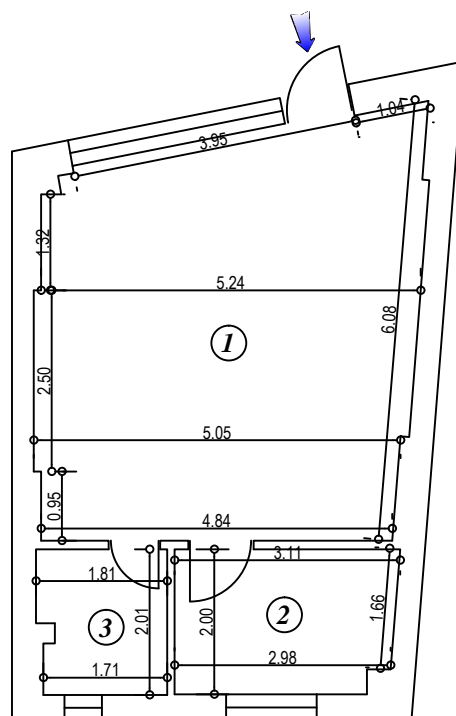

## RELEVEU SPATIU COMERCIAL

### SCARA 1:100

<i>Numar cadastral al terenului</i>	<i>Suprafata</i>	<i>Adresa imobilului</i>	
225785-C1-U1		Str. Vailor, Nr.8A, Parter, Spatiu comercial 1	
<i>Cartea Funciara colectiva nr.</i>		<i>UAT</i>	<b>BUCURESTI SECTOR 3</b>
<i>Cod unitate individuala (U)</i>		<i>Cartea Funciara individuala</i>	

### RECAPITULATIE

<i>Numar incapere</i>	<i>Denumire incapere</i>	<i>Suprafata utila (mp)</i>
1	Camera	28.89
2	Bucatarie	5.95
3	Baie	3.49
<i>Suprafata utila</i>		<b>38.33</b>
<i>Suprafata totala</i>		<b>38.33</b>
<i>Executant, Geotopo SRL</i>		<b>20.02.2018</b>
<i>Receptionat</i>		<i>Data:.....</i>