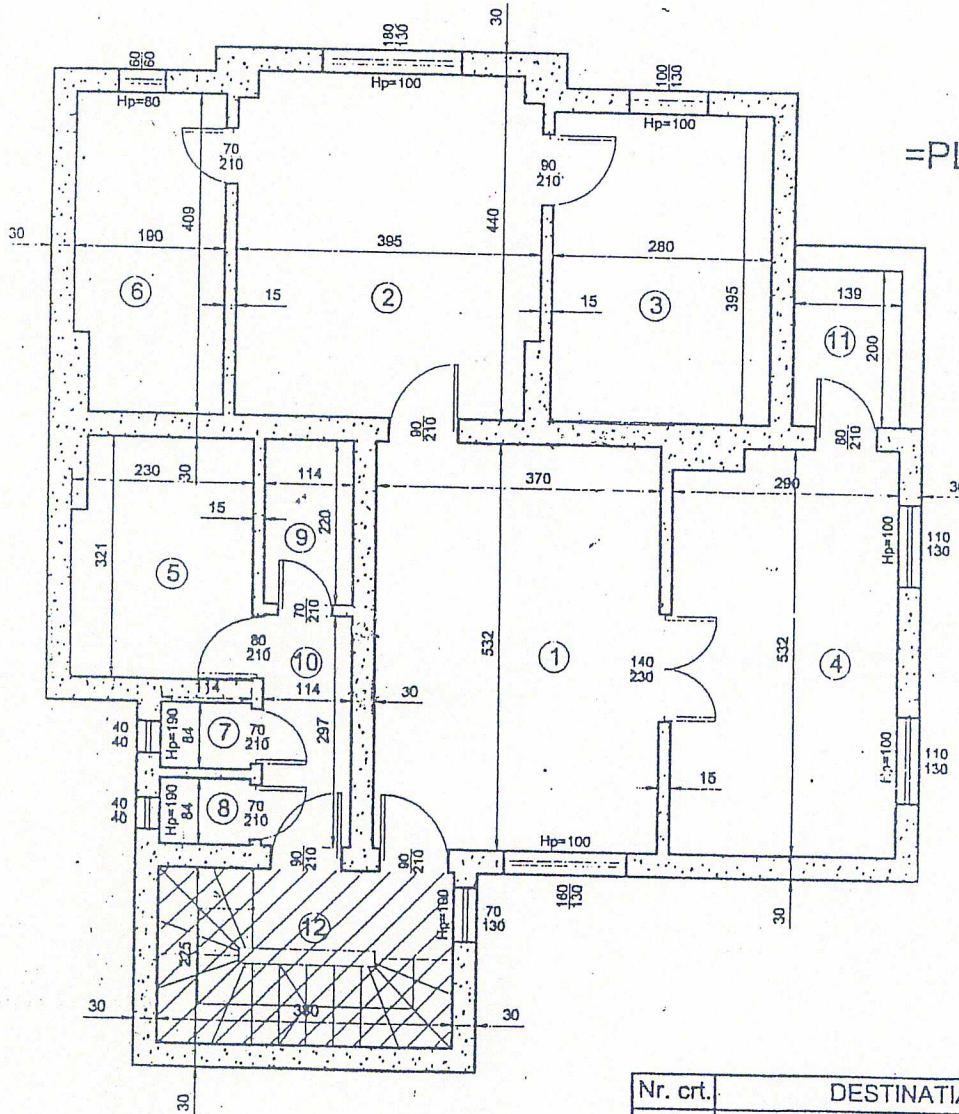

RELEVU SCARA 1:100

Judetul: MUNICIPIUL BUCURESTI
 Teritoriul adm. SECTOR 1
 Cod SIRUTA 179141
 Adresa:
 Str. Mircea Vulcanescu (fosta Stefan Furtuna) nr. 151
 Nr. cadastral.....

Numele si prenumele proprietarilor:
 BEBIS CONSTANTIN ION, BEBIS CEZARA CECILIA
 Adresa:
 Str. Mircea Vulcanescu (fosta Stefan Furtuna) nr. 151, sector 1
 Loc. BUCURESTI
 Judetul:

=PLAN ETAJ=

LEGENDA:

- Proprietate BEBIS
- Parti comune
- Alt proprietar

PARTI COMUNE

Nr. crt.	DESTINATIA	SUPRAFATA
12	CASA SCARILOR	8,55 mp
	TOTAL	8,55 mp

Nr. crt.	DESTINATIA	SUPRAFATA
1	SUFRAGERIE	19,68 mp
2	DORMITOR	17,00 mp
3	DORMITOR	11,06 mp
4	BIROU	15,15 mp
5	BUCATARIE	7,18 mp
6	BAIE	7,57 mp
7	WC SERVICIU	0,96 mp
8	CAMARA	0,96 mp
9	DEBARA	2,52 mp
10	CULOAR	3,39 mp
	TOTAL SUPRAFATA UTILA	85,47 mp
11	LOGIE	2,78 mp
	TOTAL	88,25 mp