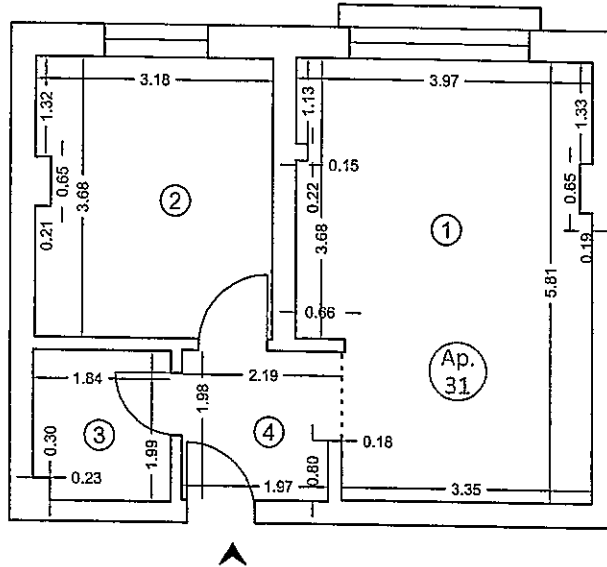

## SCARA 1:100

Nr. Cadastral	Suprafata (mp)	Adresa imobilului:	
118336-C1-U32	40.86	jud. Ilfov, oras Popesti Leordeni, Soseaua Oitenitei, nr. 11D, (T. 2, P, 13,16,16/1,17,18,19,1, Lot 1), et. 3, ap. 31	
Cartea Funciara colectiva nr.		UAT	Popesti Leordeni
Cod unitate individuala (U)	32	CF individuala	

Nr. Ap.	Nr. incapere	Denumire incapere	Suprafata utila (mp)
31	1	Living + Bucatarie	21.59
	2	Dormitor	11.57
	3	Baie	3.59
	4	Hol	4.11
Suprafata Utila =			40.86 mp
Suprafata Totala =			40.86 mp

Intocmit:	Receptionat
Militaru Silviu Catalin	
Data: 28.06.2016	Data: 13 IUL 2016