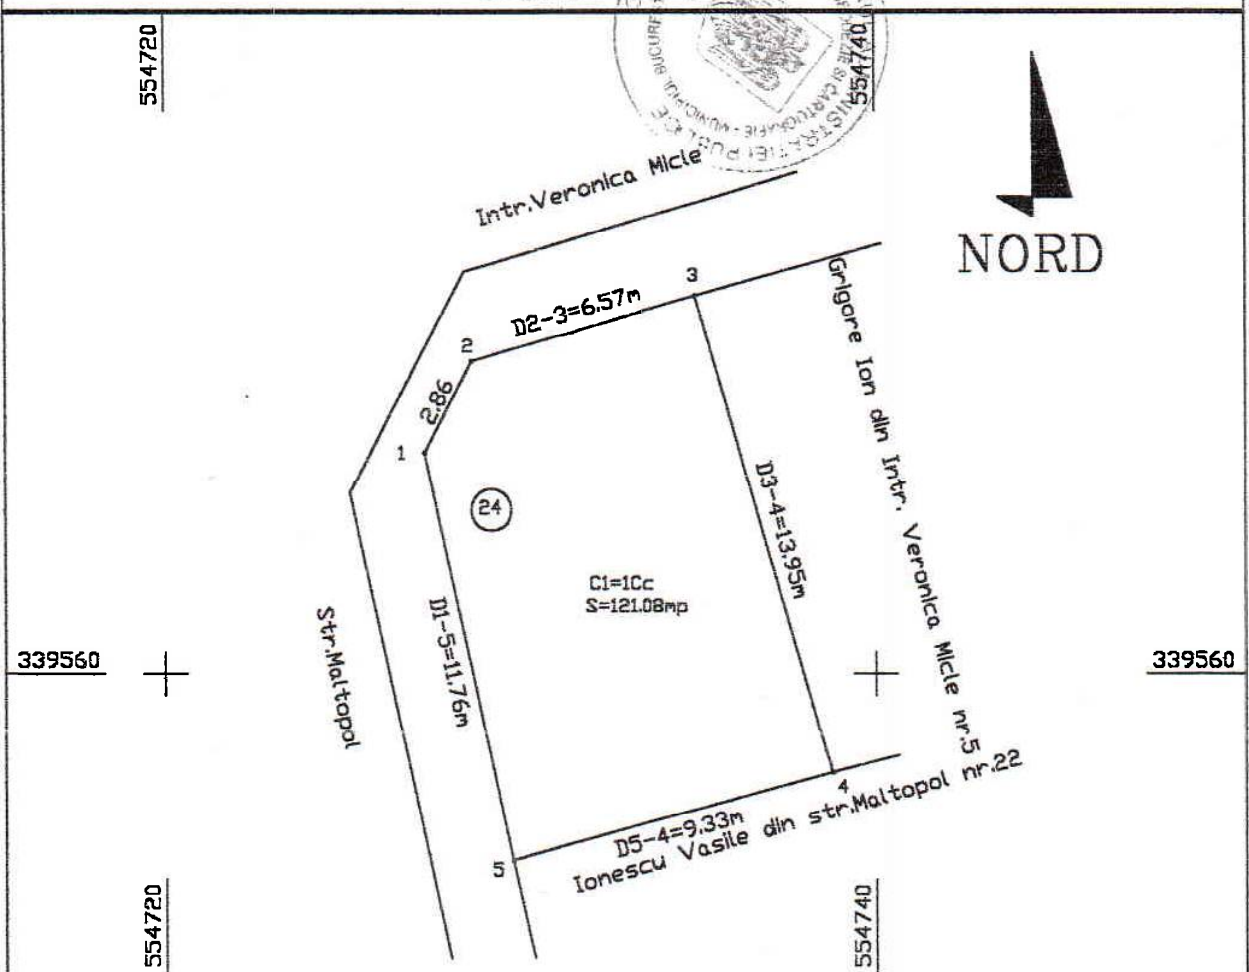

PLAN DE AMPLASAMENT SI DELIMITARE A CORPULUI DE PROPRIETATE
(Intravilan)
SCARA 1:200

Judetul Mun. BUCURESTI
Unitatea administrativ-teritoriala SECTOR 1
Cod SIRUTA 179141
Adresa corpului de proprietate: Str. MALTOPOL Nr. 24
Nr. Cadastral al corpului de proprietate: 13402

Numele si prenumele proprietarului
ILIESCU NICULAE
Str. Stirbel Voda nr. 78
MUN. BUCURESTI
SECTORUL 1

PUNCTE PE CONTUR

Nume Punct	STERED'LOCAL BUCURESTI	
	X(m)	Y(m)
1	554727.29	339566.21
2	554728.61	339568.75
3	554734.91	339570.60
4	554738.774	339557.197
5	554729.78	339554.72