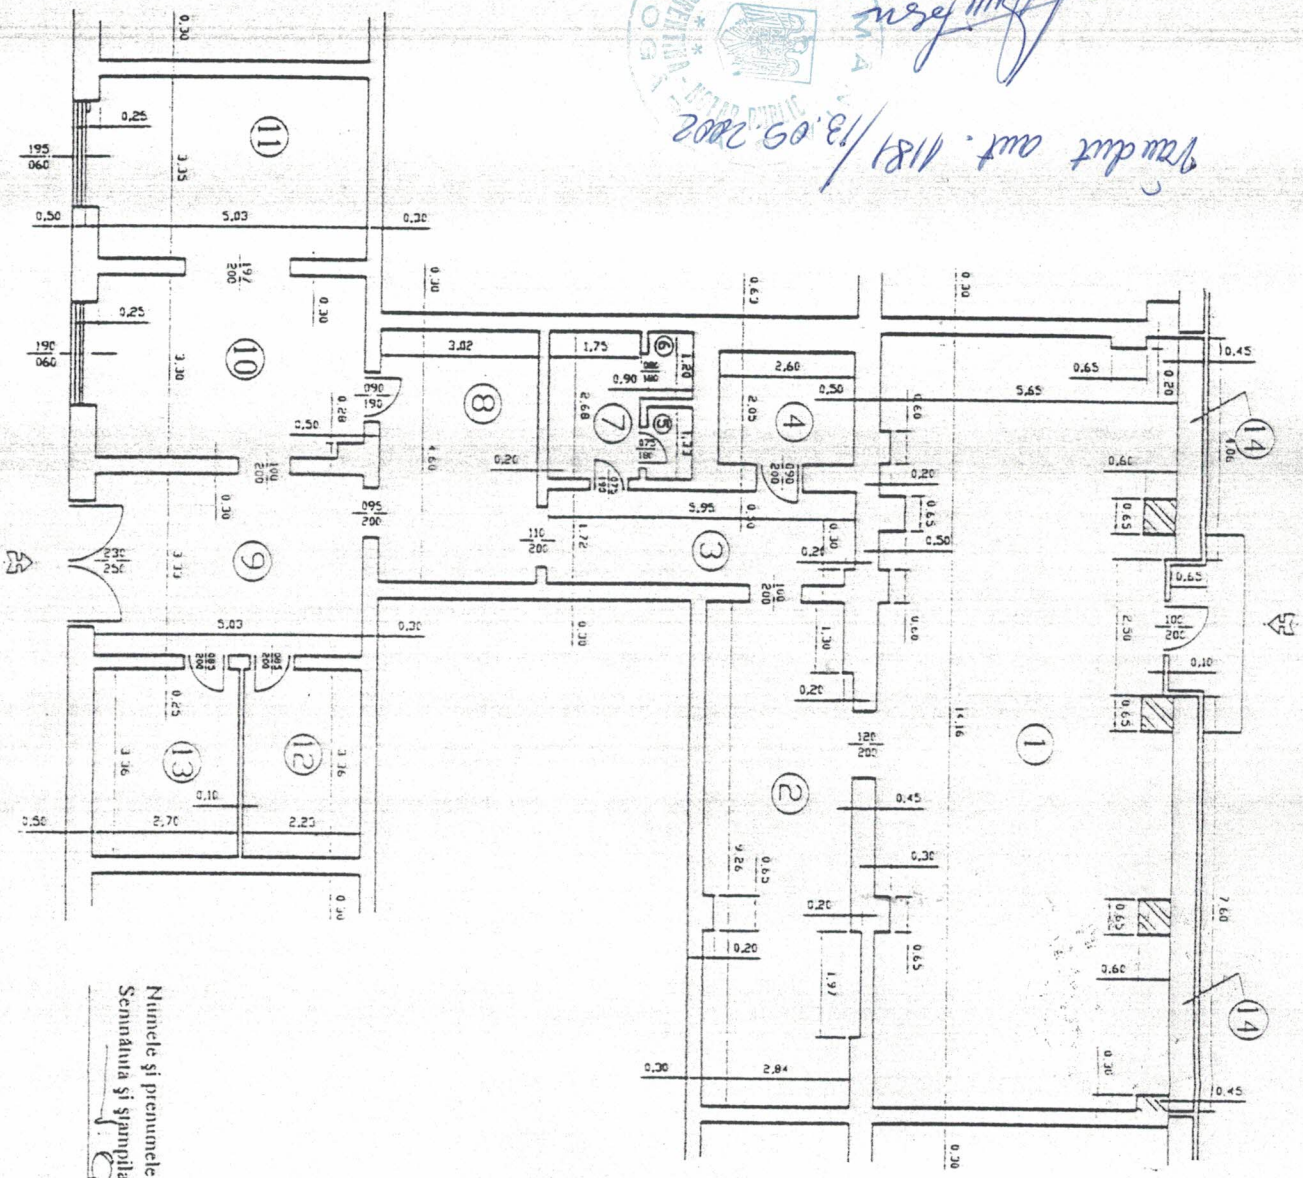

Proiect aut. 1181/13.09.2002

ROMANIA  
REPUBLICA ROMANA  
MINISTERUL DE INTERIORE  
SECRETARIA DE STAT

Județul MUNICIPALITATEA BUCUREȘTI  
Teritoriul adm. Comunei SECTOR 2  
Cod SIRUTA 179150  
Adresa:  
Șoseaua Pantelimon nr. 255  
Nr. cadastral 1113/01

Numele și prenumele proprietarului  
S.C. INTER COMPLET SAUREL SRL  
Adresa:  
B-ul HASARABIA nr. 112, bl. 17, sc. A, et.  
ap. 1, sector. 2  
Loc. BUCUREȘTI

RECAPITULATIE

Nr. încăpere	Denumire încăpere	Suprafața utilă (mp)
1	Spațiu prezentare mobilă	77,26
2	Spațiu prezentare mobilă	26,30
3	Hol	10,17
4	Camara	5,33
5	W.C.	1,20
6	Duș	1,08
7	Spălător	4,69
8	Spațiu prezentare mobilă	13,89
9	Spațiu prezentare mobilă	16,75
10	Spațiu prezentare mobilă	16,92
11	Spațiu prezentare mobilă	17,34
12	Birou	7,49
13	Birou	9,07
14	Vierină	5,25
Total suprafața utilă		212,74