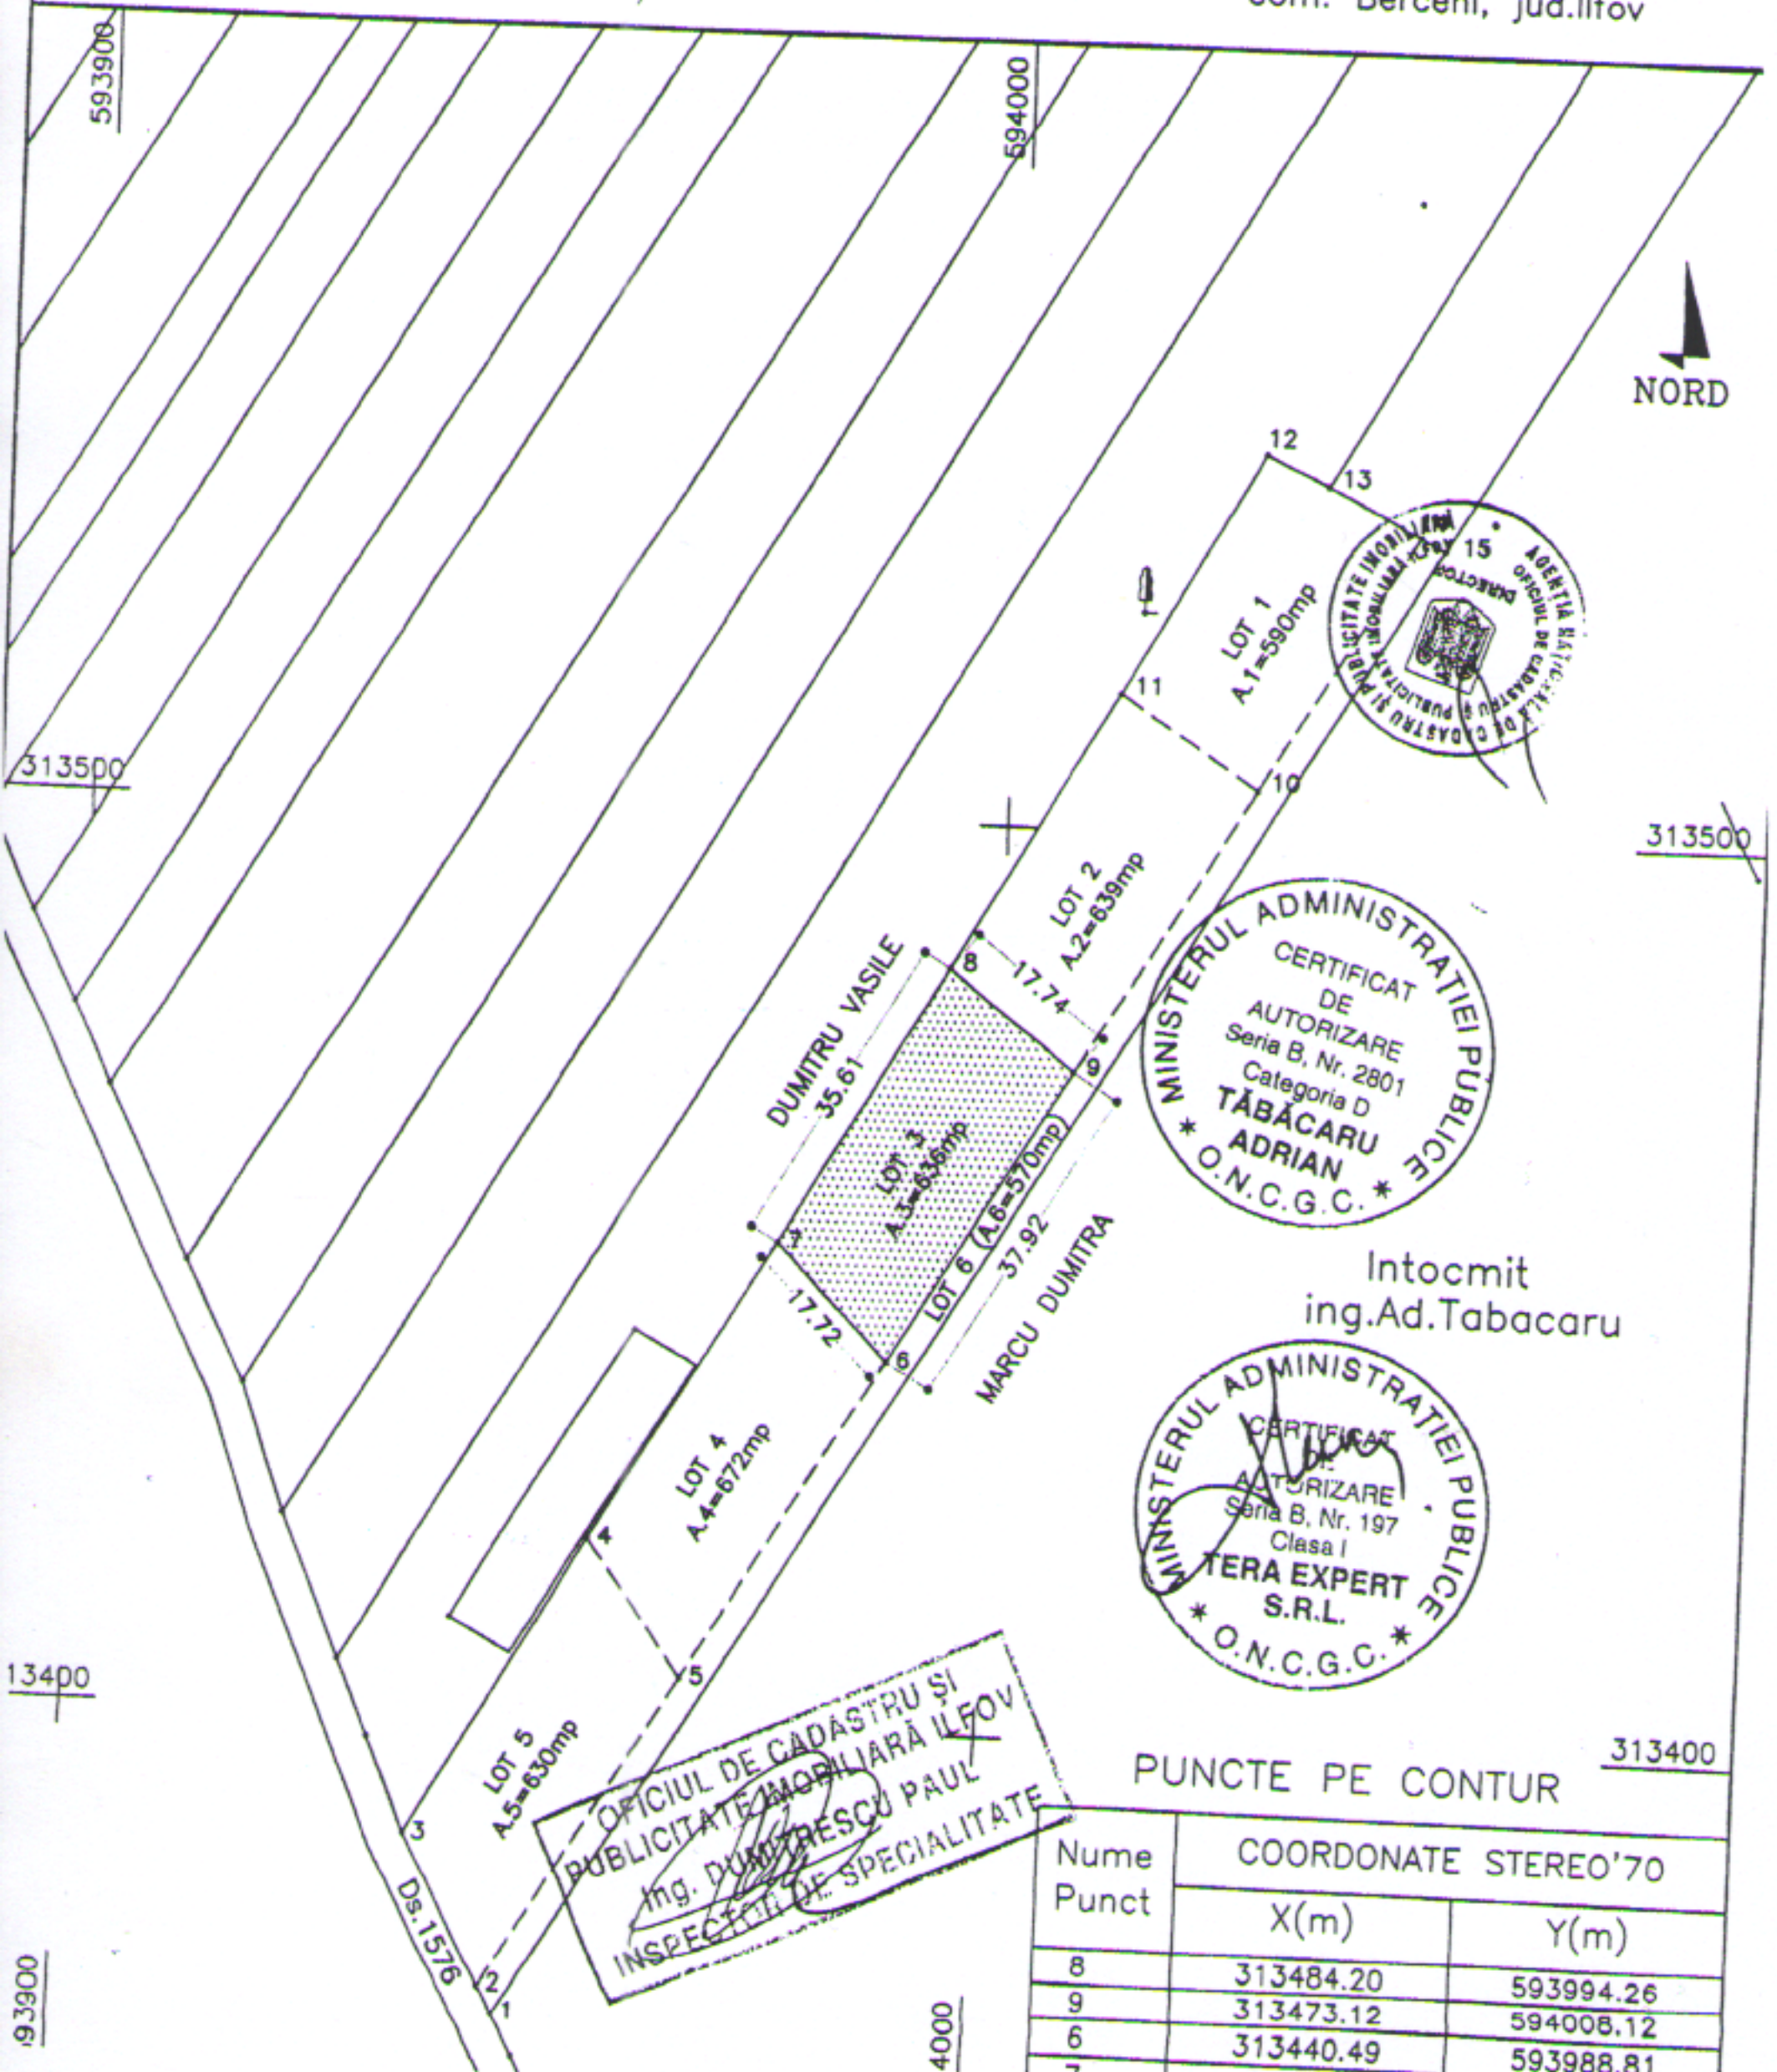

PLAN DE AMPLASAMENT SI DELIMITAREA CORPULUI DE PROPRIETATE

scara 1:1000

Jud. Ilfov
 Teritoriul adm.: com. Berceni
 Adresa: Sola 33, parcela 1577/1
 COD SIRUTA: 101154
 Numar cadastral atribuit: 450/2/2
 Numar cadastral LOT: 3

Proprietar:
 NICULAE MARIA
 str. Tudor Vladimirescu nr. 122
 com. Berceni, jud. Ilfov

Intocmit
 ing. Ad. Tabacaru

OFICIUL DE CADASTRU SI
 PUBLICITATE IMOBILIARA ILFOV
 Ing. DUMITRESCU PAUL
 INSPECTOR DE SPECIALITATE

PUNCTE PE CONTUR

Nume Punct	COORDONATE STEREO'70	
	X(m)	Y(m)
8	313484.20	593994.26
9	313473.12	594008.12
6	313440.49	593988.81