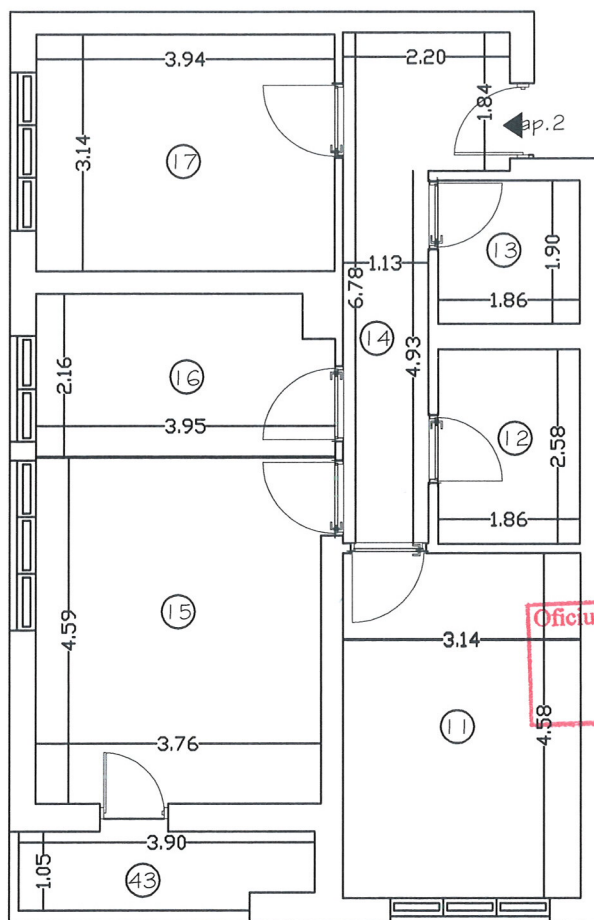

RELEVU APARTAMENT

SCARA 1 : 100

LOT 29

Nr. cadastral al terenului	Suprafata	Adresa imobilului:	
234549-C1-U29		Bdul. Timisoara, Nr. 103A, Corp C3, Parter, Ap. 2	
Cartea Funciara colectiva nr.		UAT	sector 6, Bucuresti
Cod unitate individuala (U)		C.F. individuala	

18399 2019

Oficiul de Cadastru și Publicitate Imobiliară  
BUCUREȘTI  
HRUZA MĂDALINA  
Inspector de cadastru

RECAPITULATIE

Numar incapere	Denumire incapere	Suprafata utila (mp)
11	Camera	14.36
12	Baie	4.81
13	Baie	3.54
14	Hol	9.63
15	Living	17.46
16	Bucatarie	8.27
17	Camera	12.37
Suprafata utila		70.44
43	Logie	3.89
Suprafata totala		74.33

ing. Cirstea Catalin	01.03.2019
Receptionat	Data:.....

Cota indiviza teren - 7.90 mp  
Cota indiviza parti comune - 1.40%  
Suprafata construita - 90 mp