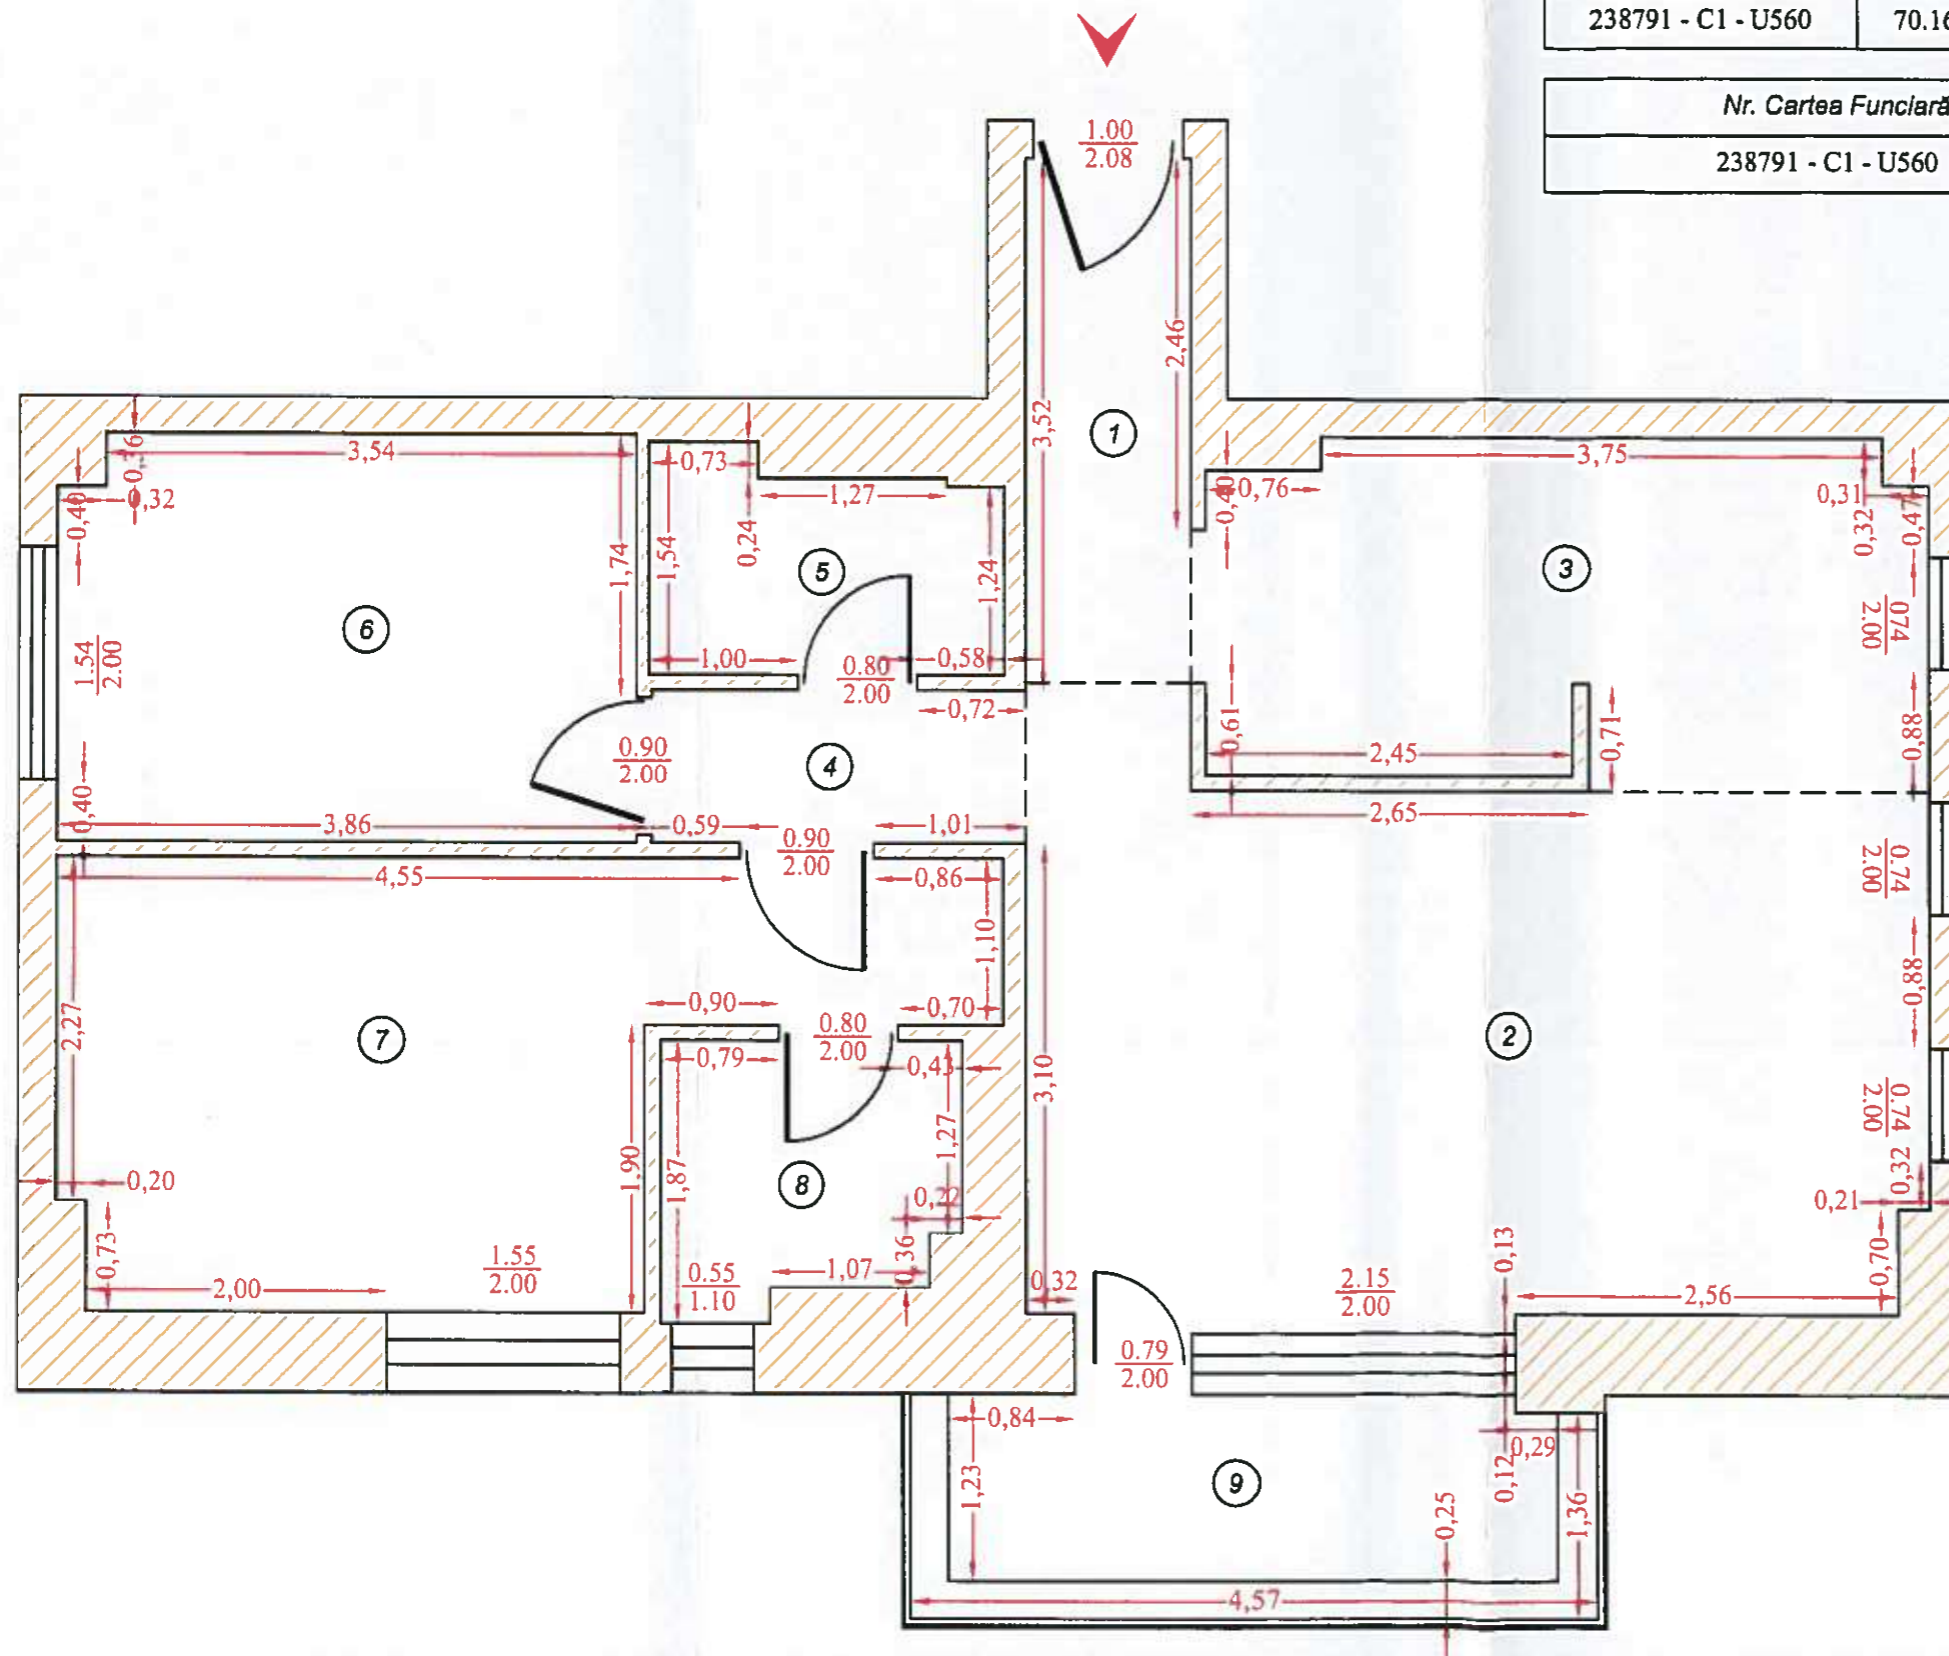

Relevu ap.84

scara 1:50

Nr. cadastral	Suprafața	Adresa imobilului
238791 - C1 - U560	70.16 mp + 6.70 mp	Sos. Fabrica de Glucoza nr.6-8, bloc 10, sc.B, etaj 5, ap.84, sector 2

Nr. Cartea Funciară	Unitate Administrativ Teritorială
238791 - C1 - U560	sectorul 2, București

Nr. Încăpere	Denumire Încăpere	Suprafața utilă (mp)
1	Vestibul	3.85
2	Camera de zi	21.83
3	Bucatarie	10.80
4	Hol	2.53
5	Baie	3.25
6	Dormitor	10.30
7	Dormitor	14.22
8	Baie	3.38
Total suprafața utilă = 70.16 mp		
9	Balcon	6.70
Total suprafața = 76.86 mp		
Executant,		Data
ing. Mihai Predoiu		22.05.2019
Recepționat,		Data