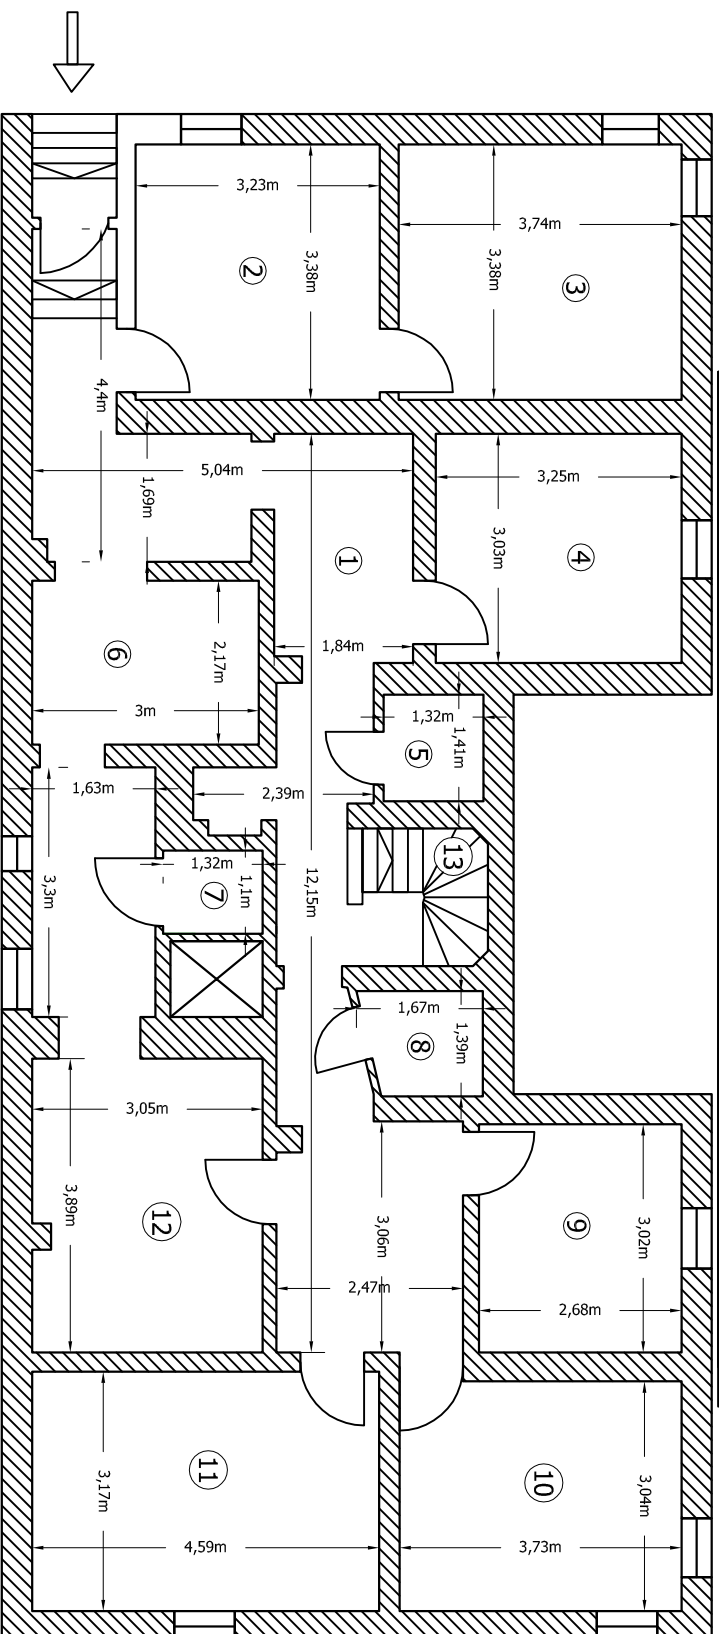

RELEVU DEMISOL

Scara 1:100

Nr. Cadastral al terenului	Suprafata	Adresa imobilului	
Carte Funciara colectiva nr.	129.58 mp	Str. Medeleni, nr. 7	
Cod unitate individuala (U)		UAT	sector 3, mun. Bucuresti
		CF individuala	

Numar incapere	Denumire incapere	Suprafata utila (mp)	Numar incapere	Denumire incapere	Suprafata utila (mp)
1	Antreu	29.72	9	Pivnita	8.09
2	Pivnita	10.92	10	Pivnita	11.34
3	Pivnita	12.64	11	Pivnita	14.55
4	Pivnita	9.85	12	Pivnita	12.07
5	WC	1.86	Suprafata Utila = 127.18 mp		
6	Pivnita	12.60	13	Scari	2.40
7	Spalator	1.45	Suprafata Totala = 129.58 mp		
8	Camera ingrijitor	2.09	Mai 2012		