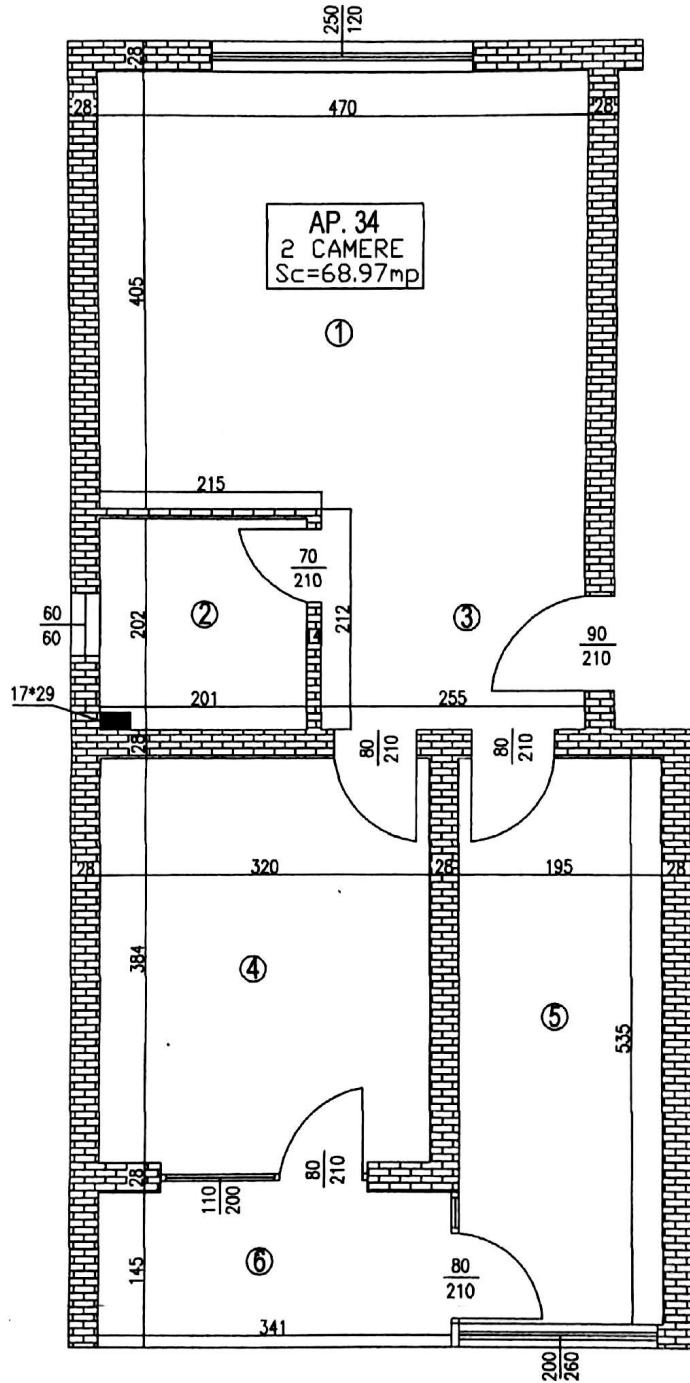

RELEVU APARTAMENT

Scara 1:50

Anexa nr. 12

Nr. Cadastral al terenului	Suprafața	Adresa imobilului	
57002 - C9 - 410	1573mp	Str. Drumul Morii, nr. 7B, sc. 5, et. P, ap. 34, T24, P204 Mogoșoaia, jud. Ilfov	
Cartea Funciară colectivă nr.		UAT	Mogoșoaia
Cod unitate individuală (U)	U 34	CF individuală	

Nr. încăpere	Denumire încăpere	Suprafață utilă (mp)
1	Cameră	19.03
2	Baie	4.00
3	Hol	5.41
4	Cameră	12.29
5	Bucătărie	10.43
<b>Suprafață Utilă = 51.16mp</b>		
6	Balcon	5.16
<b>Suprafață Totală = 56.32mp</b>		
Executant, <i>Ali</i>		Data
SC Topograf SRL, Afloarei Nicolae		06.10.2011
Recepționat,		Data