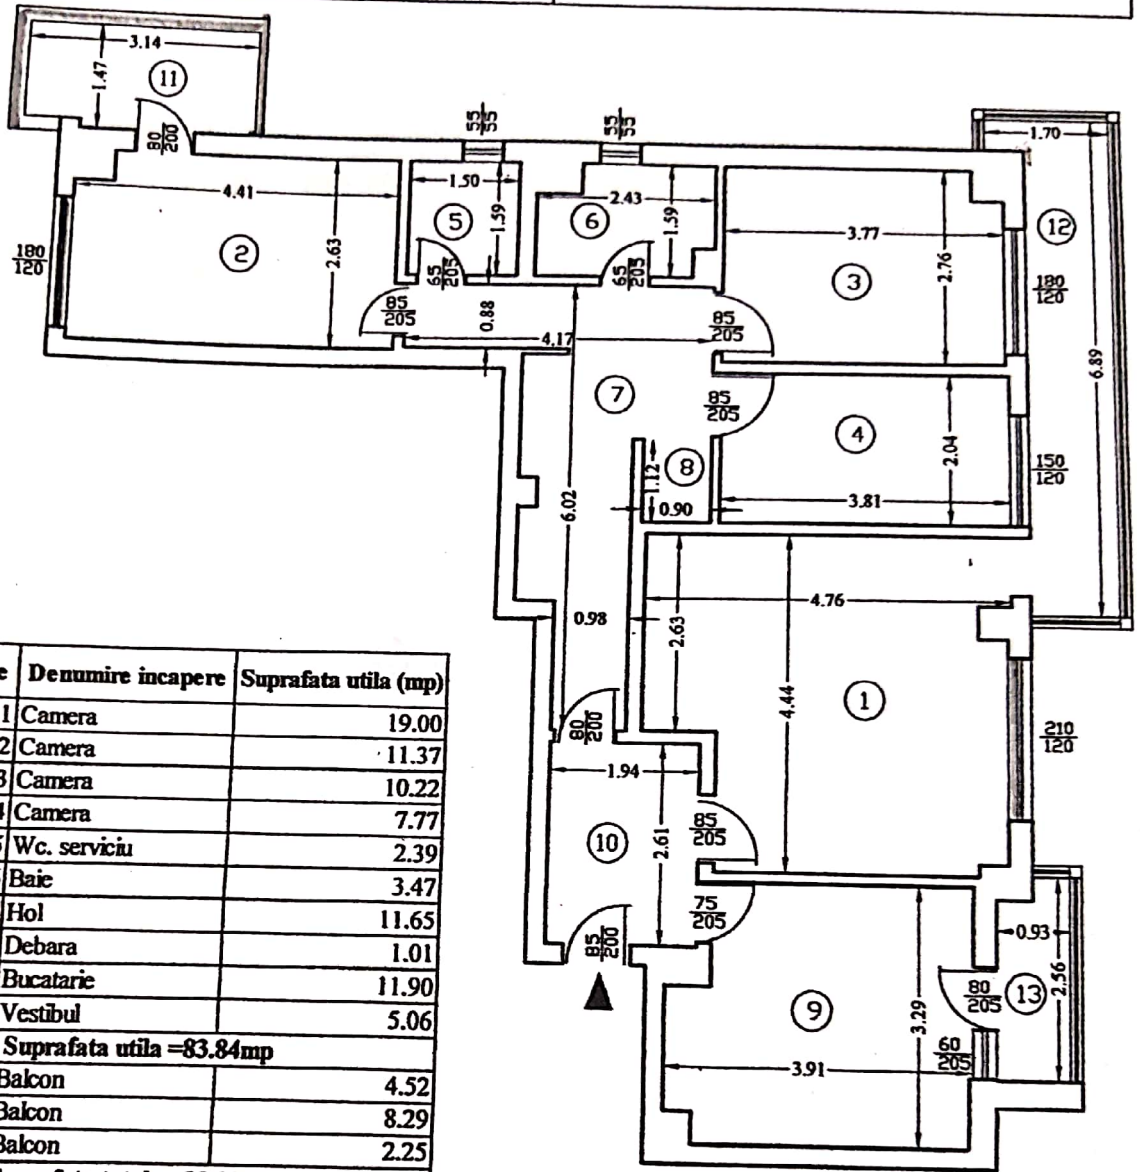

SCARA 1:100

Nr. cadastral al terenului	Suprafata (mp)	Adresa imobilului
223 918 - C1 - U8 2		
Cartea Funciara Colectiva nr.	UAT	Sector 2
Cod unitate individuala (UI)	CF individuala	

Nr. incapere	Denumire incapere	Suprafata utila (mp)
1	Camera	19.00
2	Camera	11.37
3	Camera	10.22
4	Camera	7.77
5	Wc. serviciu	2.39
6	Baie	3.47
7	Hol	11.65
8	Debara	1.01
9	Bucatarie	11.90
10	Vestibul	5.06
Suprafata utila = 83.84mp		
11	Balcon	4.52
12	Balcon	8.29
13	Balcon	2.25
Suprafata totala = 98.90mp		
Executant:	Data	
(semnatura, stampila) ing. Pavel Eugen Cristinel DE AUTORIZARE Seria P-D-E Nr. 1190 PAVEL Eugen-Cristinel	Iulie 2016	
Receptionat:	Data	
(semnatura, parafa)		