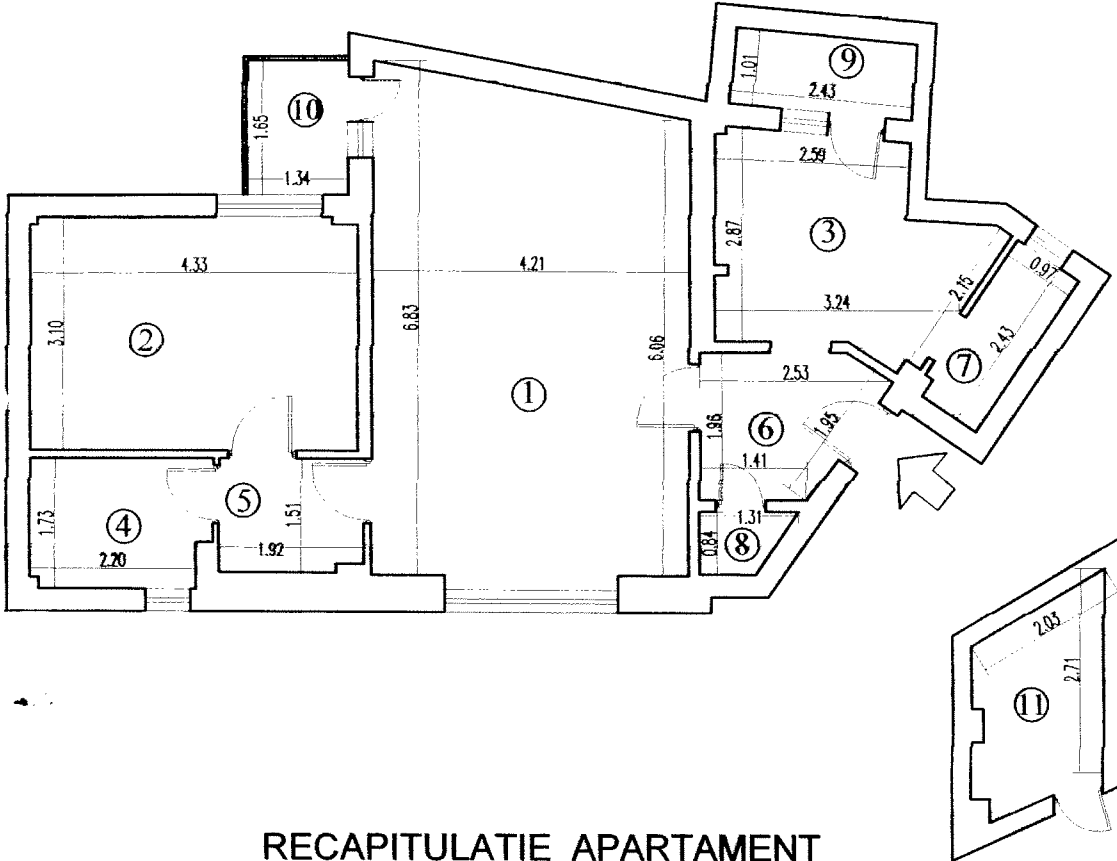

RELEVU APARTAMENT

SCARA 1:100

Nr. cadastral al terenului <i>519/9</i>	Suprafata	Adresa imobilului: str. Sfintii Voievozi nr. 49-51, sc.A, et.2, ap.9, sector 1, Bucuresti	
Cartea funciara colectiva nr.		UAT	Sector 1
Cod unitate individuala		CF individuala	

RECAPITULATIE APARTAMENT

NR. CRT.	DENUMIRE INCAPERE	SUPRAFATA UTILA (mp)
1	CAMERA	27.14
2	CAMERA	13.37
3	BUCATARIE	8.79
4	BAIE	4.04
5	HOL	2.85
6	VASTIBUL	4.01
7	CAMARA	2.33
8	DEBARA	0.86
SUPRAFATA UTILA		63.39(mp)
9	BALCON	2.43
10	LOGIE	2.21
11	BOXA (PIVNITA)	4.34
SUPRAFATA TOTALA		72.37(mp)
	Executant, Ing. Sisea Bogdan	Data SEPTEMBRIE 2008
	Receptionat, SISEA BOGDAN	Data