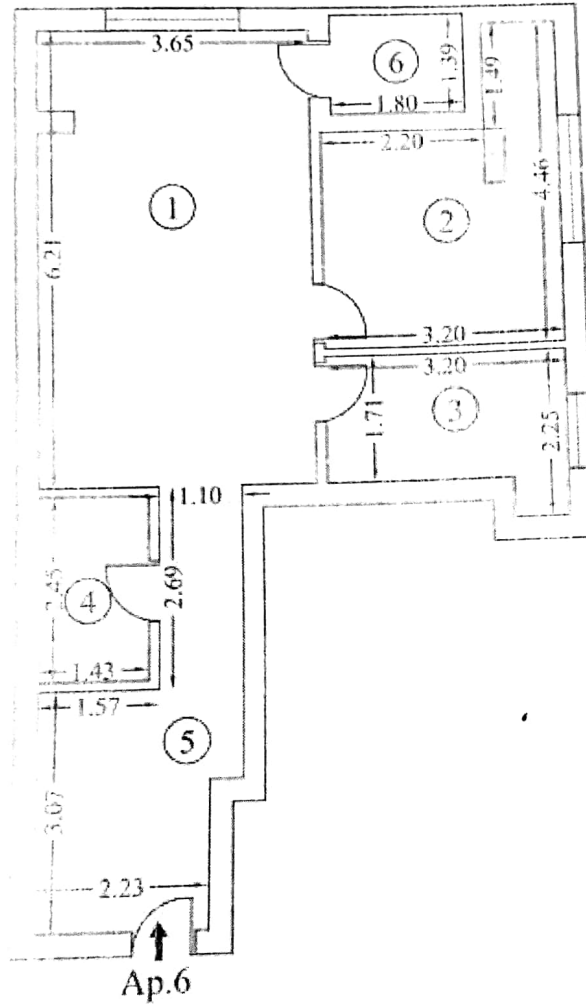

RELEVU LOCUINȚA  
SCARA 1 : 100

Nr. cadastral	Suprafata utila	Adresa imobilului
261731-C5-U6	53.00 mp	Strada Triumfului nr. 15, etaj 2, ap. 6
Cartea Funciara nr.		UAT
Cod unitate individuala (U)	C5 - U6	CF individuala

Nr. incapere	Denumire incapere	Suprafata utila [mp]
1	Living	22.52
2	Camera	10.78
3	Bucatarie	5.88
4	Baie	3.50
5	Hol	10.32
<b>Suprafata Utila =</b>		<b>53.00 mp</b>
6	Balcon	2.50
<b>Suprafata Totala =</b>		<b>55.50 mp</b>
<b>Suprafata construita =</b>		<b>66.75 mp</b>