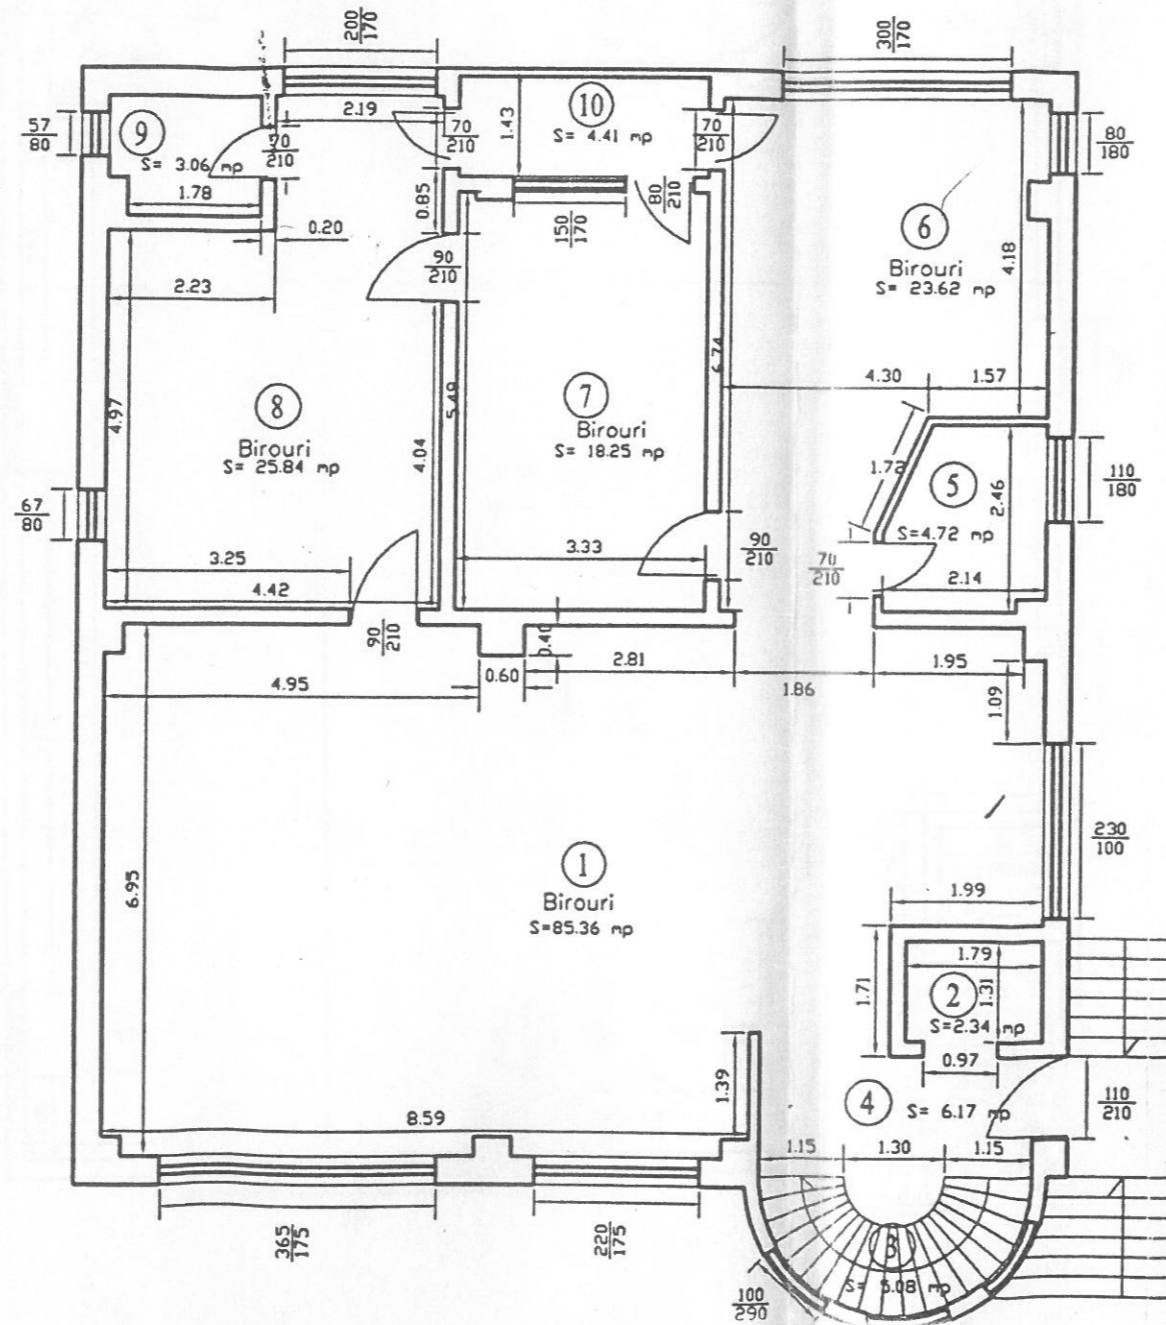

Judetul MUNICIPIUL BUCURESTI
Teritoriul administrativ SECTOR 1
Cod SIRUTA 179141

Adresa imobilului: Str. AV. SANATESCU, NR 53
Cladire C1, Parter
sector 1, Bucuresti

Nr. cadastral provizoriu al bunului imobil: 9312

RELEVU IMOBIL

SCARA 1:100

CLADIRE C1
Plan Parter

Numele si prenumele proprietarului:
NITU AUREL

Adresa: Str. Helesteului, nr:17
sector 1, Bucuresti

RECAPITULATIE

Nr. incopere	Denumire incopere	Suprafata utila [mp]
1	Birouri	77.26
2	Ascensor	2.34
3	Casa scarii	5.08
4	Hol	6.17
5	Baie	4.72
6	Birouri	23.62
7	Birouri	18.25
8	Birouri	25.84
9	Baie	3.06
Total suprafata utila		166.33
10	Balcon	4.41
Total		170.74

Total supraf construita=205.81 mp

Numele si prenumele executantului: ing. LENE CHIRA-MARIA

Semnatura stampila de
ADMINISTRATIE
CERTIFICAT DE
AUTORIZARE
Sena B Nr 2913
Categorie
CHIRA-MARIA LENE
Data 16.07.2003