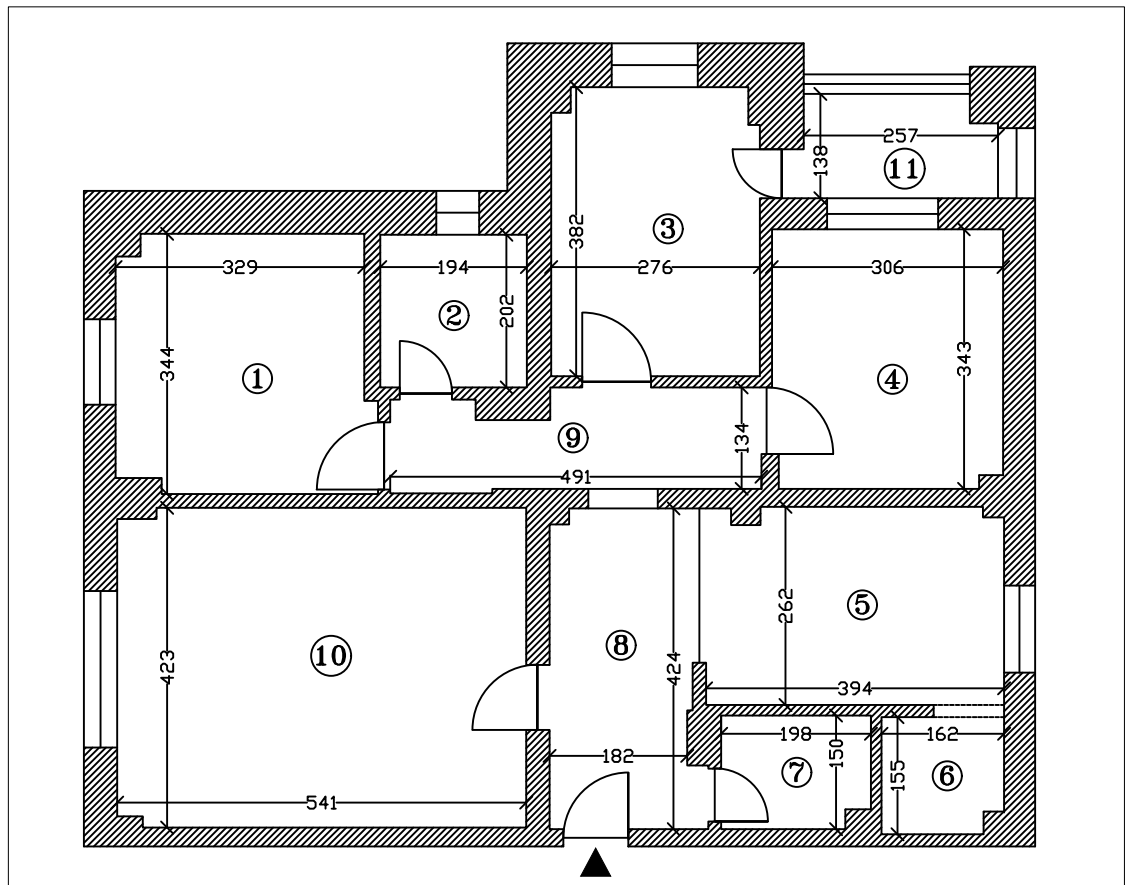

RELEVU APARTAMENT

Scara 1 : 100

Nr.Cadastral al terenului	Suprafata	Adresa imobilului
	92.18 mp	Str. Theodor Sperantia Nr. 137, Bl. 84, Sc. 1, Et. 6, Ap. 25

Cartea Funciara colectiva nr.	UAT	Sector 3, Bucuresti
Cod unitate individuala (U)	CF individuala	

Nr. incapere	Denumire incapere	Suprafata utila [mp]
1	DORMITOR	11.31
2	BAIE	3.92
3	DORMITOR	10.38
4	DORMITOR	10.40
5	BUCATARIE	10.38
6	DEBARA	2.43
7	WC	2.88
8	HOL	8.27
9	HOL	6.05
10	CAMERA DE ZI	22.76
Suprafata Utila =		88.78
11	LOGIE	3.40
Suprafata Totala =		92.18
Executant		Data
SC THEOTOP SRL Ing. Cojocca Georgiana-Ionela		Iulie 2017
Receptionat		Data
(Nume, prenume, functie, semnatura, stampila)		