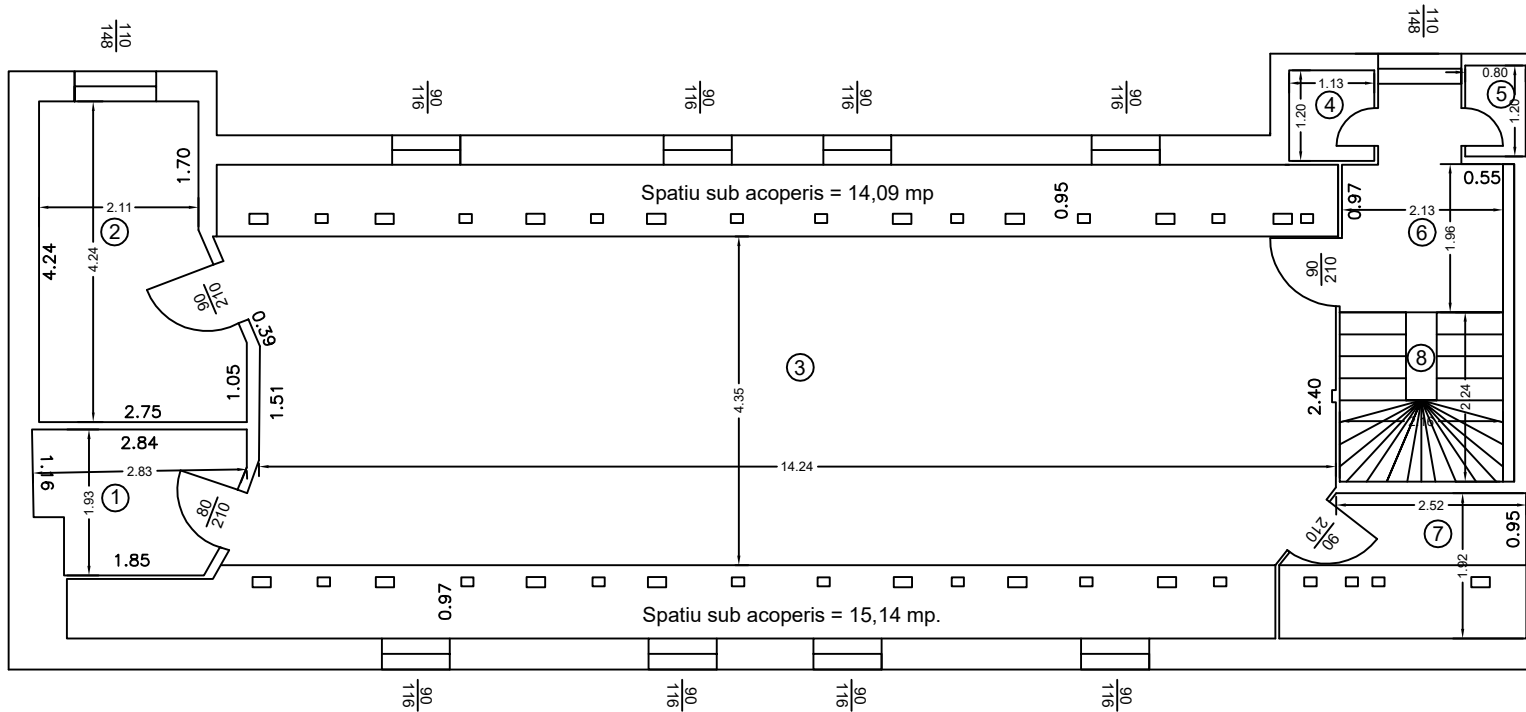

RELEVEU ETAJ 1

Scara 1:100

Nr. cadastral	Suprafata masurata (mp)	Adresa imobilului	
		Str. Ion Neculce nr. 74, Sector 1	
Carte Funciara nr.		UAT	Bucuresti
Cod unitate individuala (UI)		CF individuala	

Numar incapere	Denumire incapere	Suprafata utila (mp)
1	Chicinetă	2.70
2	Camera	75.21
3	Hol	4.39
4	Baie	2.90
<i>Suprafata Utila = 85.20 mp.</i>		
5	Casa Scarii	6.12
6	Balcon	10.82
<i>Suprafata Totala = 102.14 mp.</i>		
Executant, Dr. Ing. Caius Didulescu <small>(Confirm executarea masuratorilor la teren, corectitudinea intocmirii documentatiei cadastrale si corespondenta acesteia cu realitatea din teren)</small>		Data Septembrie 2018
Receptionat, <small>(Confirm introducerea imobilului in baza de date integrata si atribuirea numarului cadastral)</small>		Data

RELEVEU ETAJ 2

Scara 1:100

Nr. cadastral	Suprafata masurata (mp)	Adresa imobilului	
		Str. Ion Neculce nr. 74, Sector 1	
Carte Funciara nr.		UAT	Bucuresti
Cod unitate individuala (UI)		CF individuala	

Numar incapere	Denumire incapere	Suprafata utila (mp)
1	Baie	6.53
2	Camera	27.64
3	Camera	58.27
4	Hol	4.52
5	Baie	2.96
Suprafata Utila =		99.92 mp.
6	Casa Scarii	5.75
Suprafata Totala =		105.67 mp.
Executant, Dr. Ing. Caius Didulescu <small>(Confirm executarea masuratorilor la teren, corectitudinea intocmirii documentatiei cadastrale si corespondenta acesteia cu realitatea din teren)</small>		Data Septembrie 2018
Receptionat, <small>(Confirm introducerea imobilului in baza de date integrata si atribuirea numarului cadastral)</small>		Data

RELEVEU MANSARDA
Scara 1:100

Nr. cadastral	Suprafata masurata (mp)	Adresa imobilului	
		Str. Ion Neculce nr. 74, Sector 1	
Carte Funciara nr.		UAT	Bucuresti
Cod unitate individuala (UI)		CF individuala	