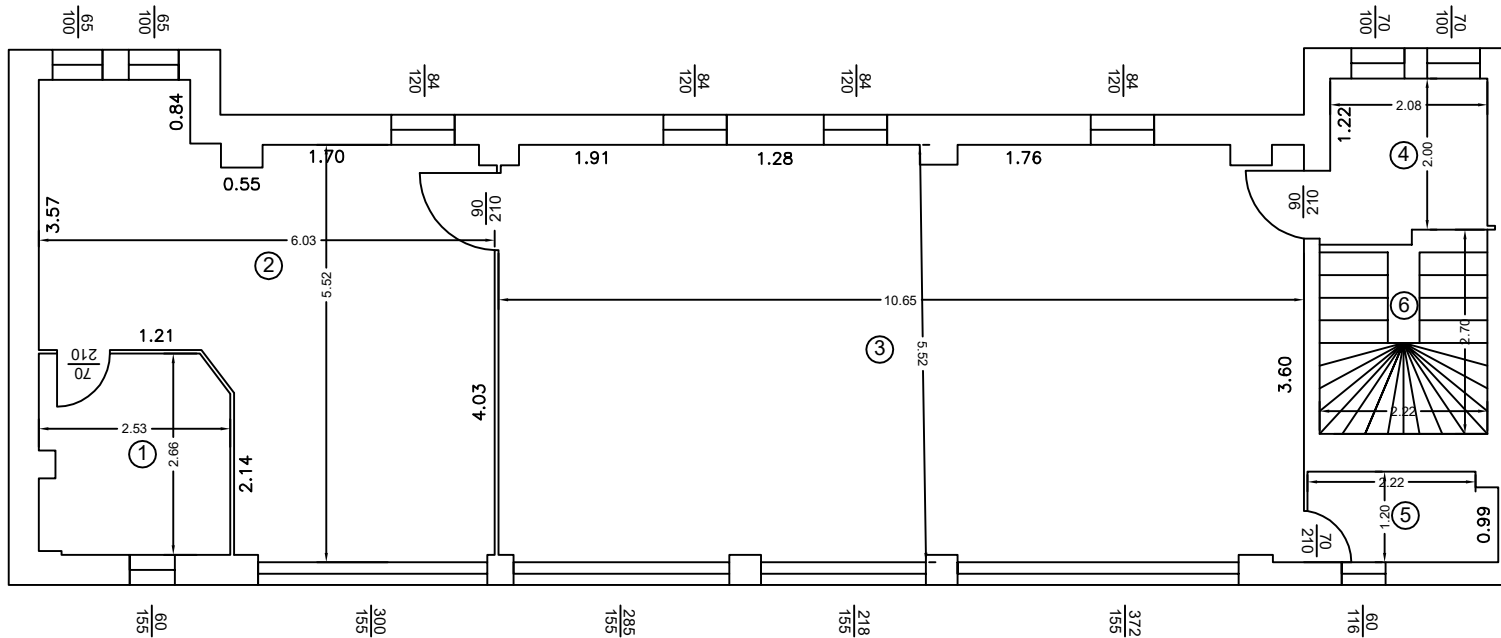

RELEVEU ETAJ 1

Scara 1:100

Nr. cadastral	Suprafata masurata (mp)	Adresa imobilului	
		Str. Ion Neculce nr. 74, Sector 1	
Carte Funciara nr.		UAT	Bucuresti
Cod unitate individuala (UI)		CF individuala	

Numar incapere	Denumire incapere	Suprafata utila (mp)
1	Chicinetă	2.70
2	Camera	75.21
3	Hol	4.39
4	Baie	2.90
<i>Suprafata Utila = 85.20 mp.</i>		
5	Casa Scarii	6.12
6	Balcon	10.82
<i>Suprafata Totala = 102.14 mp.</i>		
Executant, Dr. Ing. Caius Didulescu <small>(Confirm executarea masuratorilor la teren, corectitudinea intocmirii documentatiei cadastrale si corespondenta acesteia cu realitatea din teren)</small>		Data Septembrie 2018
Receptionat, <small>(Confirm introducerea imobilului in baza de date integrata si atribuirea numarului cadastral)</small>		Data

RELEVEU ETAJ 2

Scara 1:100

Nr. cadastral	Suprafata masurata (mp)	Adresa imobilului	
		Str. Ion Neculce nr. 74, Sector 1	
Carte Funciara nr.		UAT	Bucuresti
Cod unitate individuala (UI)		CF individuala	

Numar incapere	Denumire incapere	Suprafata utila (mp)
1	Baie	6.53
2	Camera	27.64
3	Camera	58.27
4	Hol	4.52
5	Baie	2.96
Suprafata Utila =		99.92 mp.
6	Casa Scarii	5.75
Suprafata Totala =		105.67 mp.
Executant, Dr. Ing. Caius Didulescu <small>(Confirm executarea masuratorilor la teren, corectitudinea intocmirii documentatiei cadastrale si corespondenta acesteia cu realitatea din teren)</small>		Data Septembrie 2018
Receptionat, <small>(Confirm introducerea imobilului in baza de date integrata si atribuirea numarului cadastral)</small>		Data