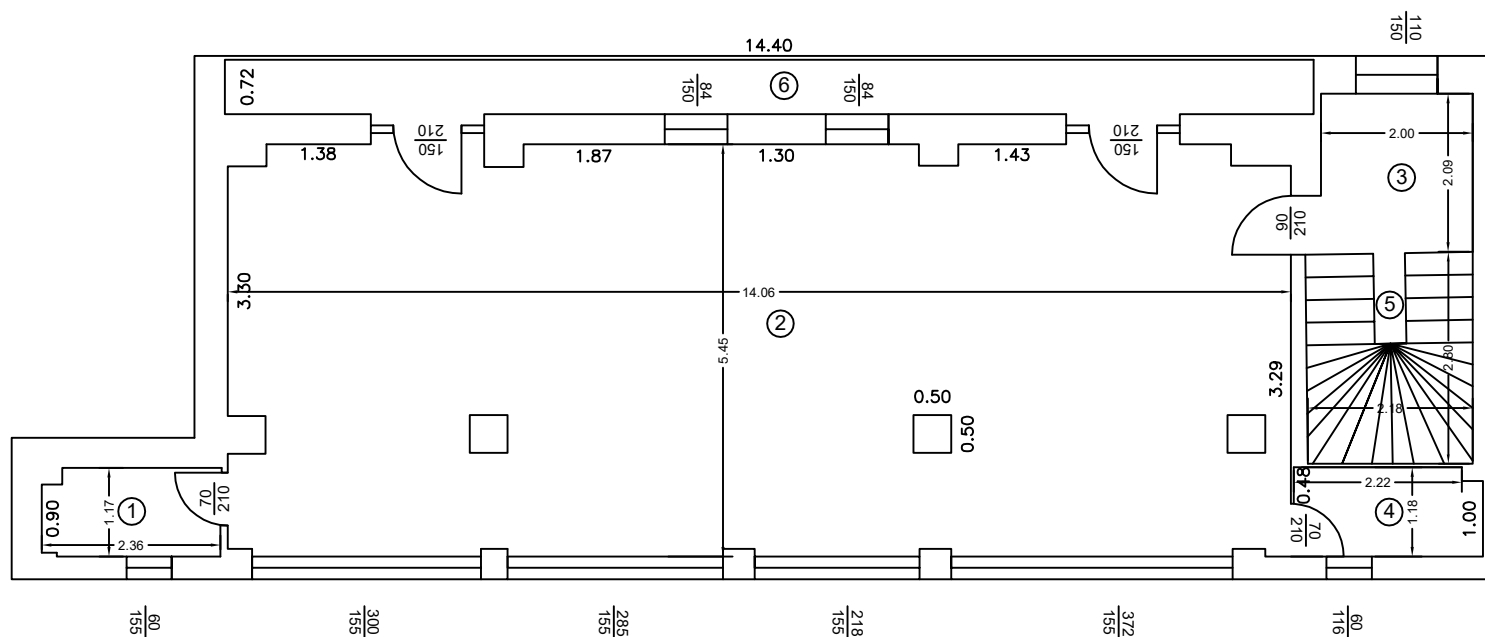

RELEVEU PARTER

Scara 1:100

Nr. cadastral	Suprafata masurata (mp)	Adresa imobilului	
		Str. Ion Neculce nr. 74, Sector 1	
Carte Funciara nr.		UAT	Bucuresti
Cod unitate individuala (UI)		CF individuala	

Numar incapere	Denumire incapere	Suprafata utila (mp)
1	Chicinetă	2.70
2	Camera	75.21
3	Hol	4.39
4	Baie	2.90
Suprafata Utila = 85,20 mp.		
5	Casa Scarii	6.12
6	Balcon	10.82
Suprafata Totala = 102,14 mp.		
Executant, Dr. Ing. Caius Didulescu <small>(Confirm executarea masuratorilor la teren, corectitudinea intocmirii documentatiei cadastrale si corespondenta acestora cu realitatea din teren)</small>		Data Septembrie 2018
Receptionat, <small>(Confirm introducerea imobilului in baza de date integrata si atribuirea numarului cadastral)</small>		Data

RELEVEU ETAJ 1

Scara 1:100

Nr. cadastral	Suprafata masurata (mp)	Adresa imobilului	
		Str. Ion Neculce nr. 74, Sector 1	
Carte Funciara nr.		UAT	Bucuresti
Cod unitate individuala (UI)		CF individuala	

Numar incapere	Denumire incapere	Suprafata utila (mp)
1	Chicinetă	2.70
2	Camera	75.21
3	Hol	4.39
4	Baie	2.90
<i>Suprafata Utila = 85.20 mp.</i>		
5	Casa Scarii	6.12
6	Balcon	10.82
<i>Suprafata Totala = 102.14 mp.</i>		
Executant, Dr. Ing. Caius Didulescu <small>(Confirm executarea masuratorilor la teren, corectitudinea intocmirii documentatiei cadastrale si corespondenta acesteia cu realitatea din teren)</small>		Data Septembrie 2018
Receptionat, <small>(Confirm introducerea imobilului in baza de date integrata si atribuirea numarului cadastral)</small>		Data