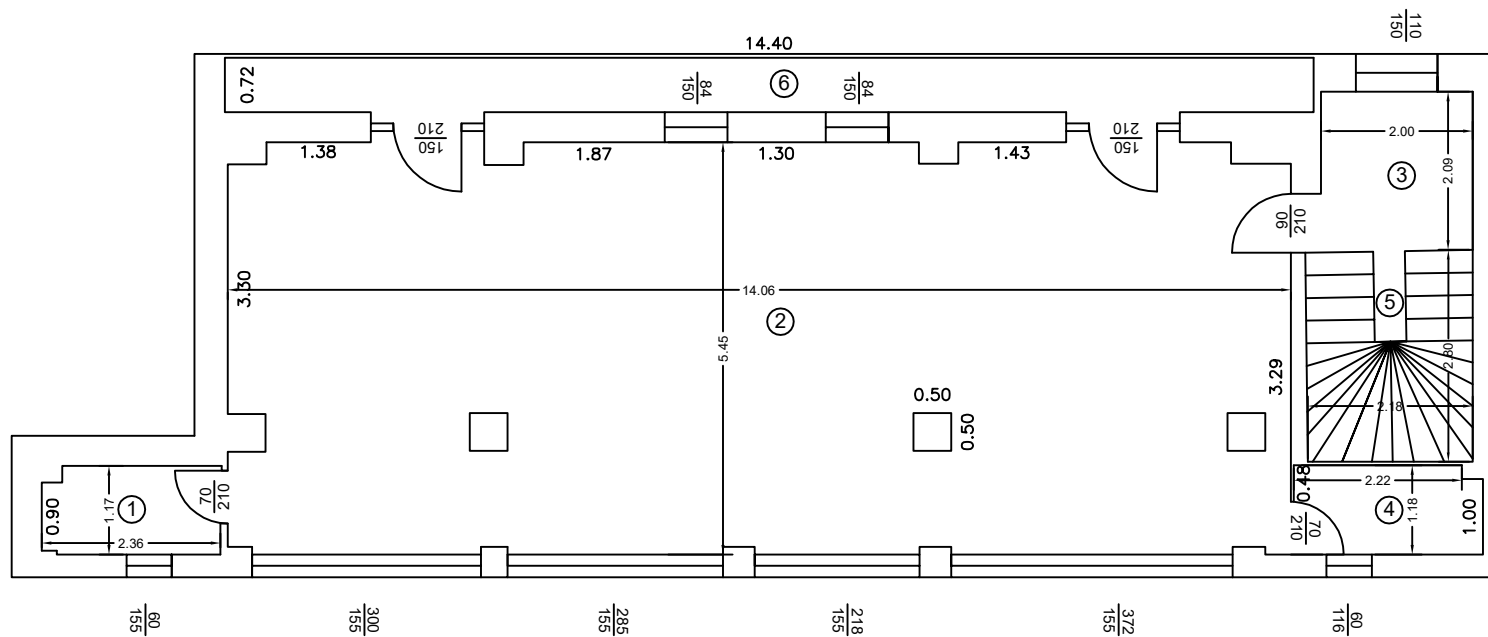

RELEVEU PARTER

Scara 1:100

Nr. cadastral	Suprafata masurata (mp)	Adresa imobilului	
		Str. Ion Neculce nr. 74, Sector 1	
Carte Funciara nr.		UAT	Bucuresti
Cod unitate individuala (UI)		CF individuala	

Numar incapere	Denumire incapere	Suprafata utila (mp)
1	Chicinetă	2.70
2	Camera	75.21
3	Hol	4.39
4	Baie	2.90
Suprafata Utila = 85,20 mp.		
5	Casa Scarii	6.12
6	Balcon	10.82
Suprafata Totala = 102,14 mp.		
Executant, Dr. Ing. Caius Didulescu <small>(Confirm executarea masuratorilor la teren, corectitudinea intocmirii documentatiei cadastrale si corespondenta acestora cu realitatea din teren)</small>		Data Septembrie 2018
Receptionat, <small>(Confirm introducerea imobilului in baza de date integrata si atribuirea numarului cadastral)</small>		Data

RELEVEU ETAJ 1

Scara 1:100

Nr. cadastral	Suprafata masurata (mp)	Adresa imobilului	
		Str. Ion Neculce nr. 74, Sector 1	
Carte Funciara nr.		UAT	Bucuresti
Cod unitate individuala (UI)		CF individuala	

Numar incapere	Denumire incapere	Suprafata utila (mp)
1	Chicinetă	2.70
2	Camera	75.21
3	Hol	4.39
4	Baie	2.90
<i>Suprafata Utila = 85.20 mp.</i>		
5	Casa Scarii	6.12
6	Balcon	10.82
<i>Suprafata Totala = 102.14 mp.</i>		
Executant, Dr. Ing. Caius Didulescu <small>(Confirm executarea masuratorilor la teren, corectitudinea intocmirii documentatiei cadastrale si corespondenta acesteia cu realitatea din teren)</small>		Data Septembrie 2018
Receptionat, <small>(Confirm introducerea imobilului in baza de date integrata si atribuirea numarului cadastral)</small>		Data