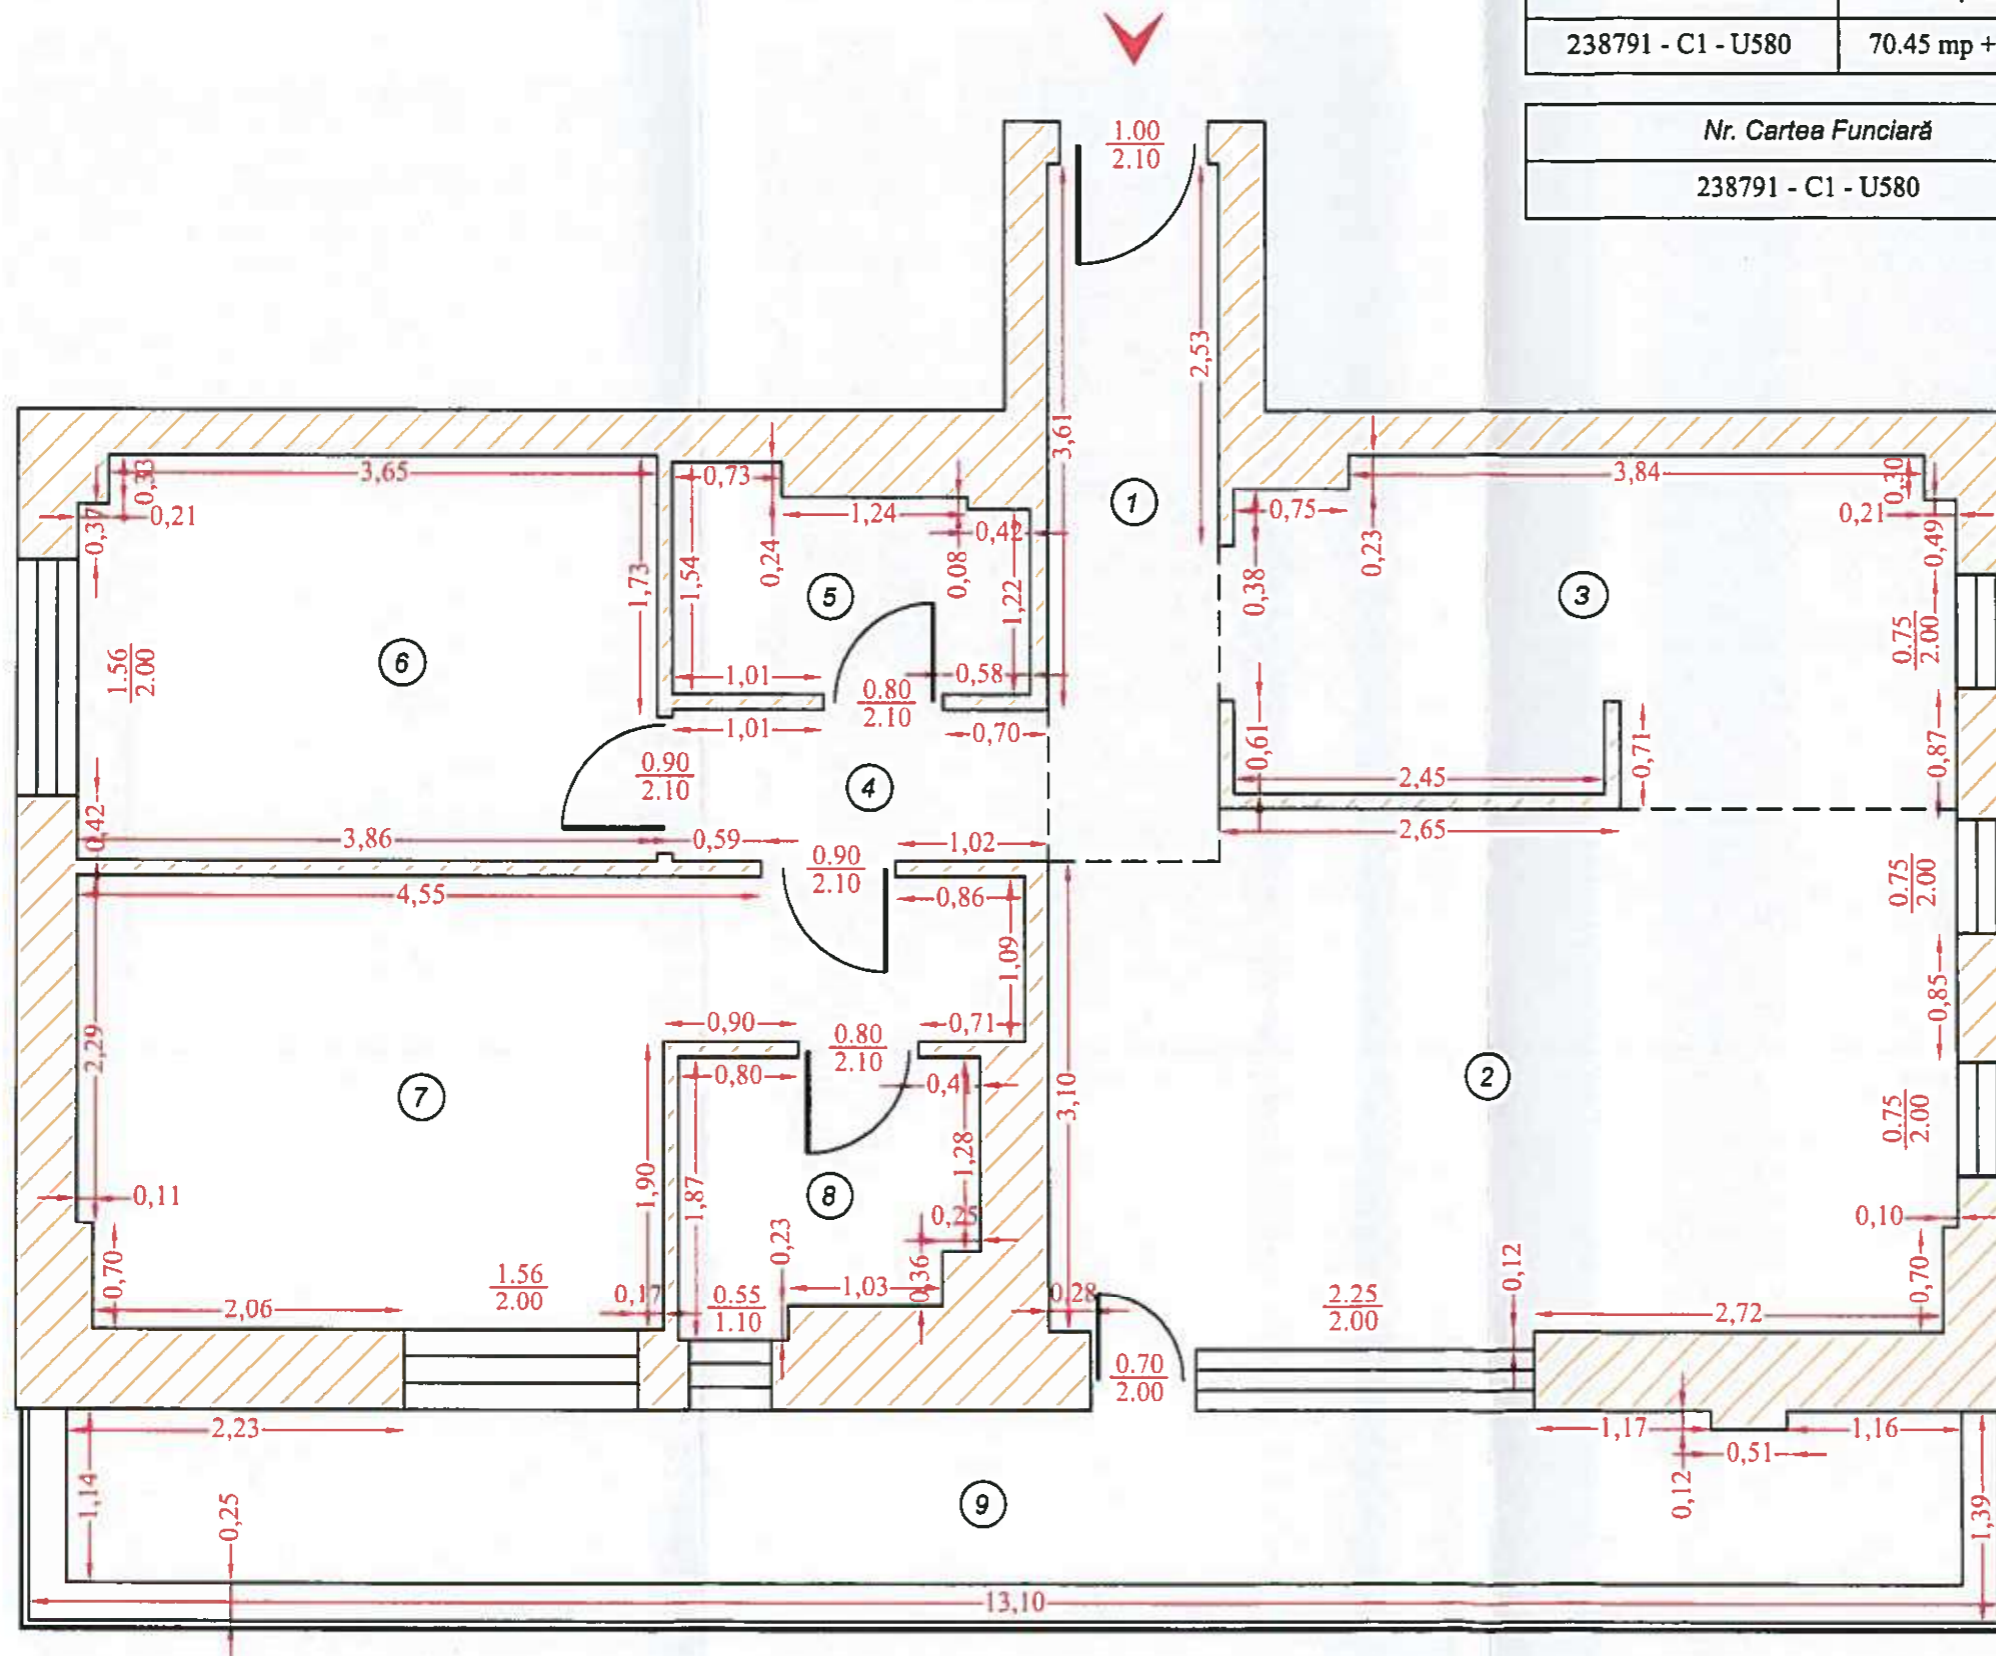

Relevu ap.104

scara 1:50

Nr. cadastral	Suprafața	Adresa imobilului
238791 - C1 - U580	70.45 mp + 18.15 mp	Sos. Fabrica de Glucoza nr.6-8, bloc 10, sc.B, et. 9, ap.104, sector 2

Nr. Cartea Funciară	Unitate Administrativ Teritorială
238791 - C1 - U580	sectorul 2, București

Nr. Încăpere	Denumire încăpere	Suprafața utilă (mp)
1	Vestibul	5.30
2	Camera de zi	20.75
3	Bucatarie	10.78
4	Hol	2.51
5	Baie	3.25
6	Dormitor	10.28
7	Dormitor	14.21
8	Baie	3.37
Total suprafata utila = 70.45 mp		
9	Balcon	18.15
Total suprafata = 88.60 mp		
Executant,	Data	
ing. Mihai Predoiu	22.05.2019	
Recepționat,	Data	