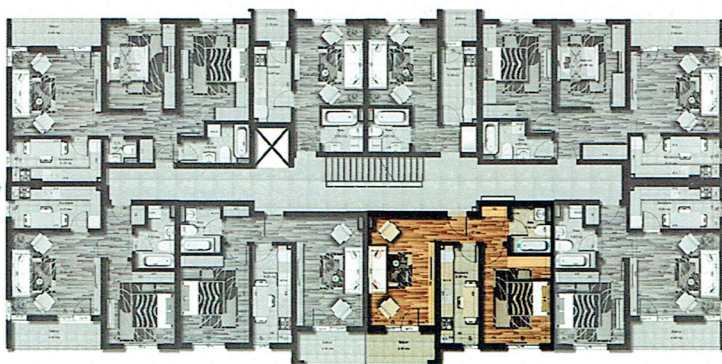

DISPONIBIL ET. 7

47.500 €

AP.E4

2 CAMERE

S.cons.=60,66 mp

S.utila=51,28 mp