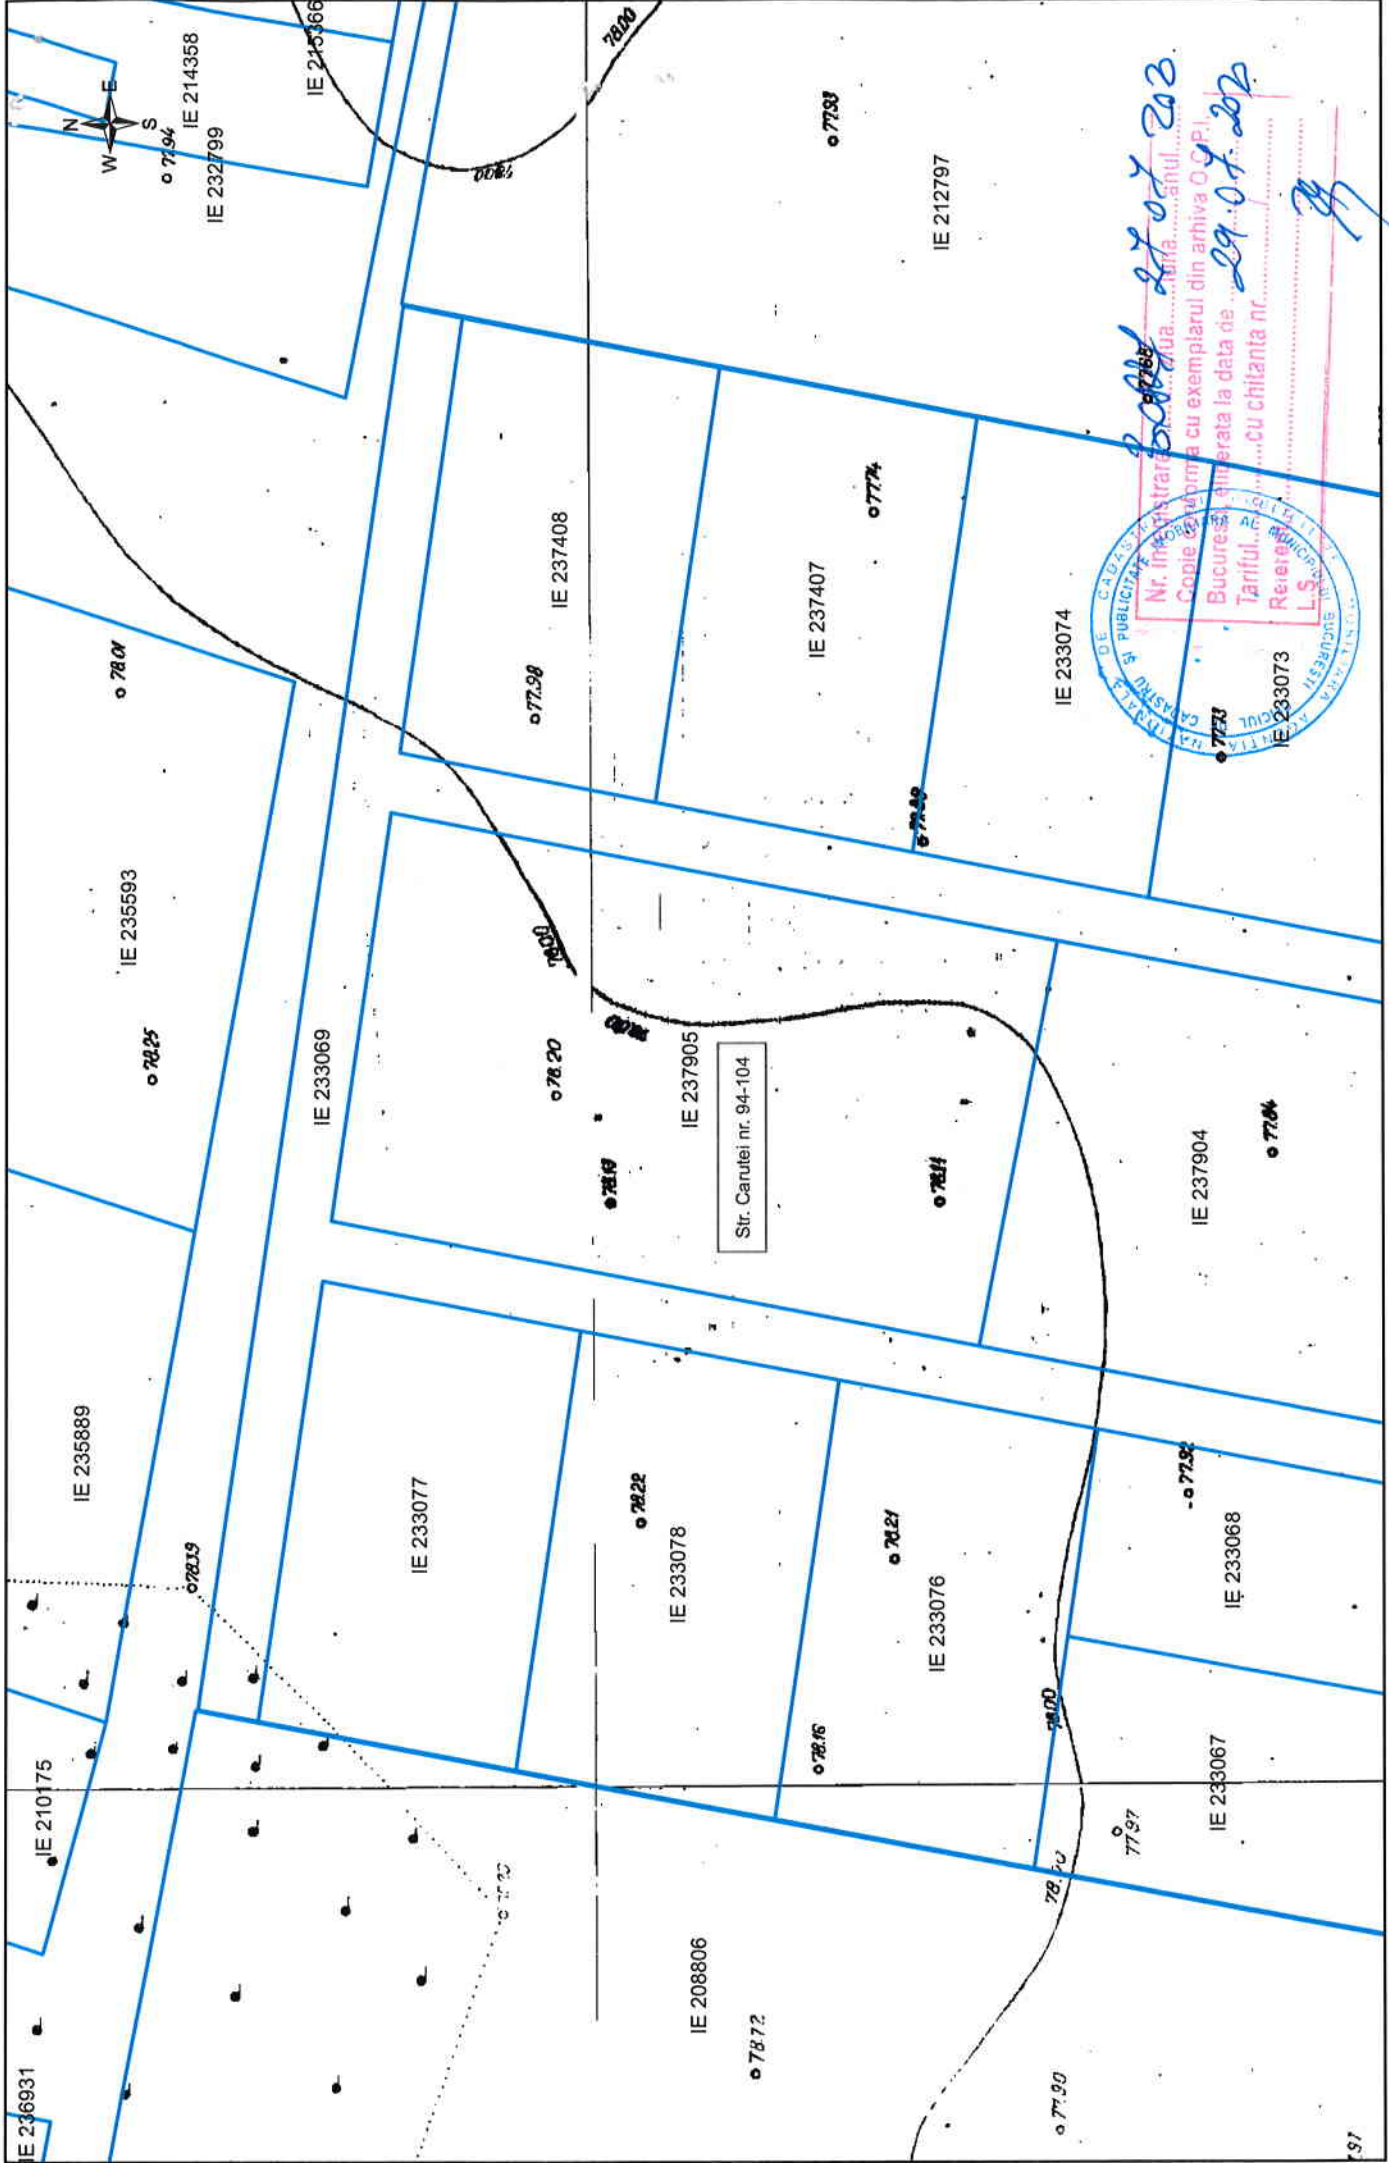

**EXTRAS DE PLAN CADASTRAL scara 1:500 aferent imobilului situat in Str. Carutei nr. 94-104, sector 5, Bucuresti**

**EXTRAS DE PLAN CADASTRAL scara 1:2000 aferent imobilului situat in Str. Carutei nr. 94-104, sector 5, Bucuresti**

documentatii cadastrale avizate  
construcții introduse în sistemul integrat de cadastru și carte funciara

OCPI Bucuresti, B-dul Expozitiei nr. 1A, sector 1, Bucuresti  
Data: 2020  
Intocmit: Mihaela Radu