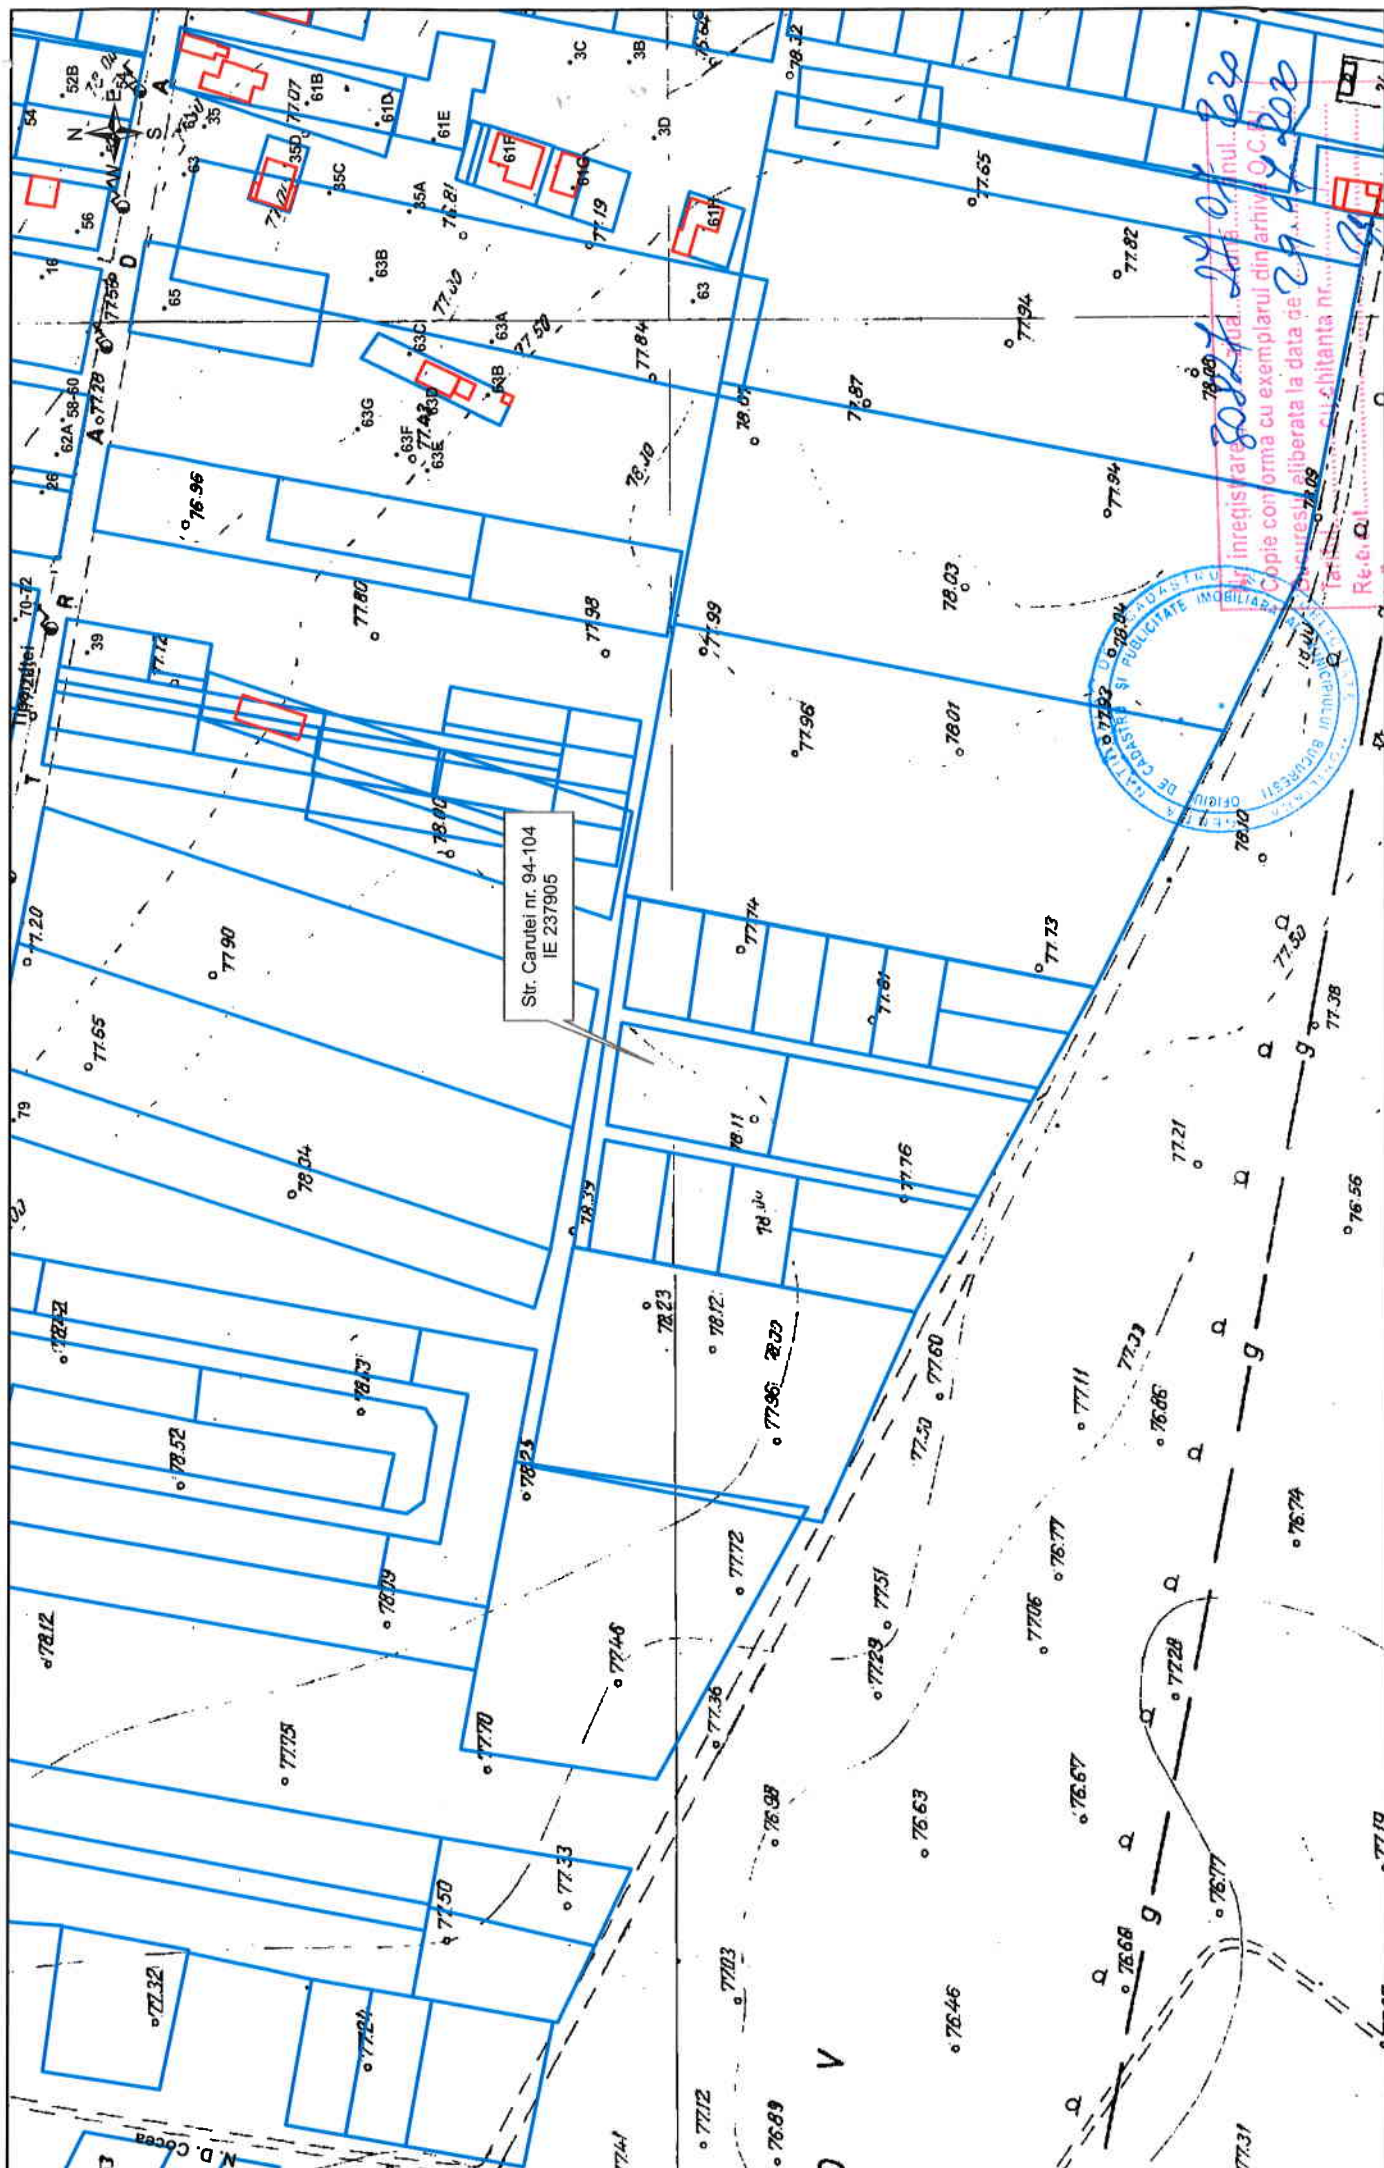

**EXTRAS DE PLAN CADASTRAL scara 1:500 aferent imobilului situat in Str. Carutei nr. 94-104, sector 5, Bucuresti**

**EXTRAS DE PLAN CADASTRAL scara 1:2000 aferent imobilului situat in Str. Carutei nr. 94-104, sector 5, Bucuresti**

documentatii cadastrale avizate  
construcții introduse în sistemul integrat de cadastru și carte funciara

OCPI Bucuresti, B-dul Expozitiei nr. 1A, sector 1, Bucuresti  
Data: 2020  
Intocmit: Mihaela Radu