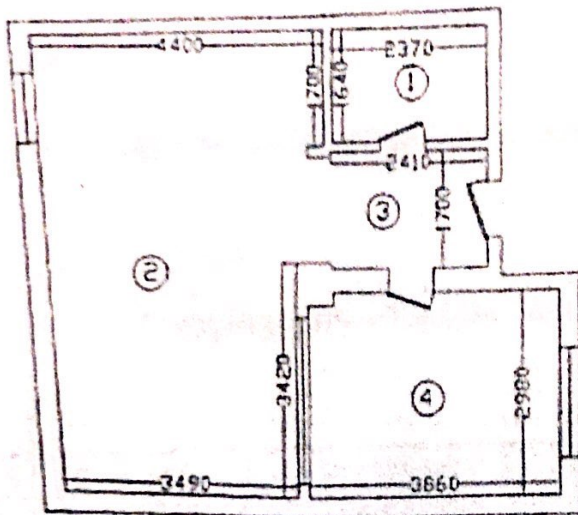

RELEVÉU IMOBIL.

SCARA 1:100

Nr. cadastral al terenului <i>13558/3</i>	Suprafata 45.82	Adresa imobilului Str. Telezean, nr. 40, parter, LOT 1	
Cate Fundatia colectiva nr		UAT	Bucuresti, Sector 2
Cod unitate individuala (UI)	3	CF individuala	

Contabil
 Inregistrat
 Functie
 Data
 Semnatura

A. Stancu-Lavreț
13-06-2014

RECAPITULATIE		
Nr. incapere	Denumire Incapere	Suprafata utila (mp)
1	BAIE	3.89
2	CAMERA	26.41
3	HOL	4.10
4	CAMERA	11.42
Suprafata utila		45.82
Suprafata totala		45.82
Executant		Data: 03.2008
Stan Constantin-Calin		
Receptionist		Data