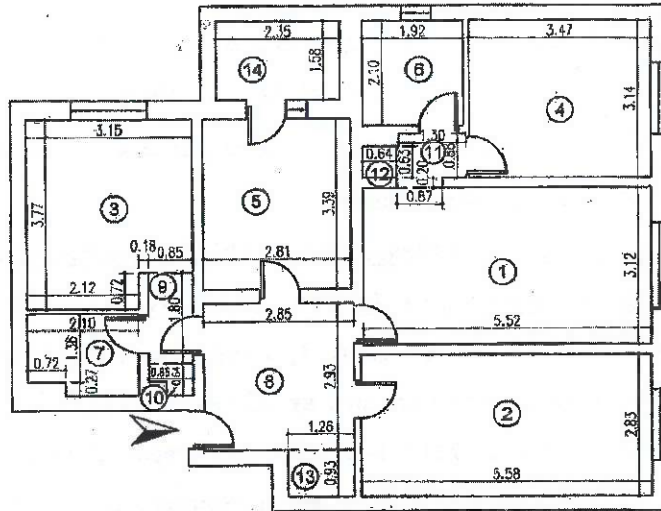

RELEVU APARTAMENT

SCARA 1:100

Nr. Cadastral al terenului 221481-C1-U33	Suprafata teren 13.76 mp	Adresa imobilului str. Ceahlau nr. 17, bl. 68, sc. 1, parter, ap. 4
Carte Funciara colectiva nr.		UAT sector 6, mun. Bucuresti
Cod unitate individuala (UI)		CF Individuala

Nr.crt.	Denumire Incapere	Suprafata(mp)
1	Camera	17.2
2	Camera	15.8
3	Camera	11.1
4	Camera	10.9
5	Bucatarie	9.6
6	Baie	4.0
7	WC	3.2
8	Vestibul	8.3
9	Oficiu	1.6
10	Debara	0.4
11	Bas	1.3
12	Debara	0.4
13	Camera	1.2
Suprafata utila		84.6
14	Balcoai	3.7
Suprafata totala		88.5
CERTIFICAT de autentificare AUTOCERTIFICAT Seria P... Nr. C... GCGMB SCATELIERUL TOPOGRAFIC SRL CLASA II		Data: luna 2020
		Data: