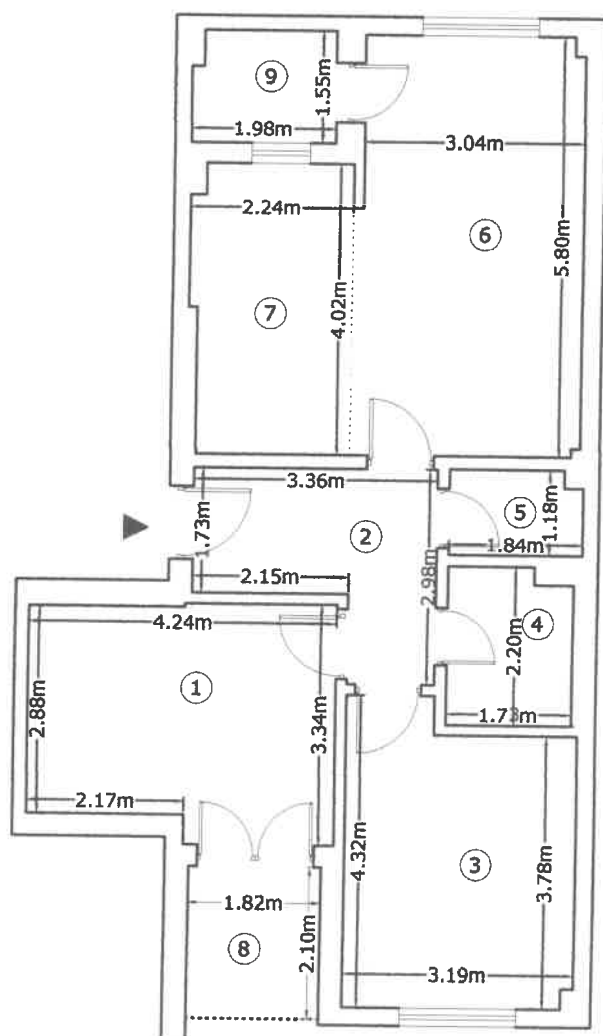

RELEVEU APARTAMENT
Scara 1:100

Nr. cadastral	Suprafata (mp)	Adresa imobilului	
230862-C1-U98		B-DUL IULIU MANIU, NR. 244G, BL. 2, SC. A, ET. 11 , AP. 98	
Cartea Funciara colectiva nr.		UAT	SECTOR 6, BUCURESTI
Cod unitate individuala (U)		CF Individuala	

Recapitulatie

Nr. crt	Denumire incapere	Suprafata Utila (mp)
1	Dormitor	13.49
2	Hol	7.48
3	Dormitor	12.67
4	Baie	3.67
5	Debara	2.11
6	Camera de zi	17.64
7	Bucatarie	8.71
Suprafata Utila=		65.77 mp
8	Balcon	3.46
9	Balcon	2.98
Suprafata Totala=		72.21 mp