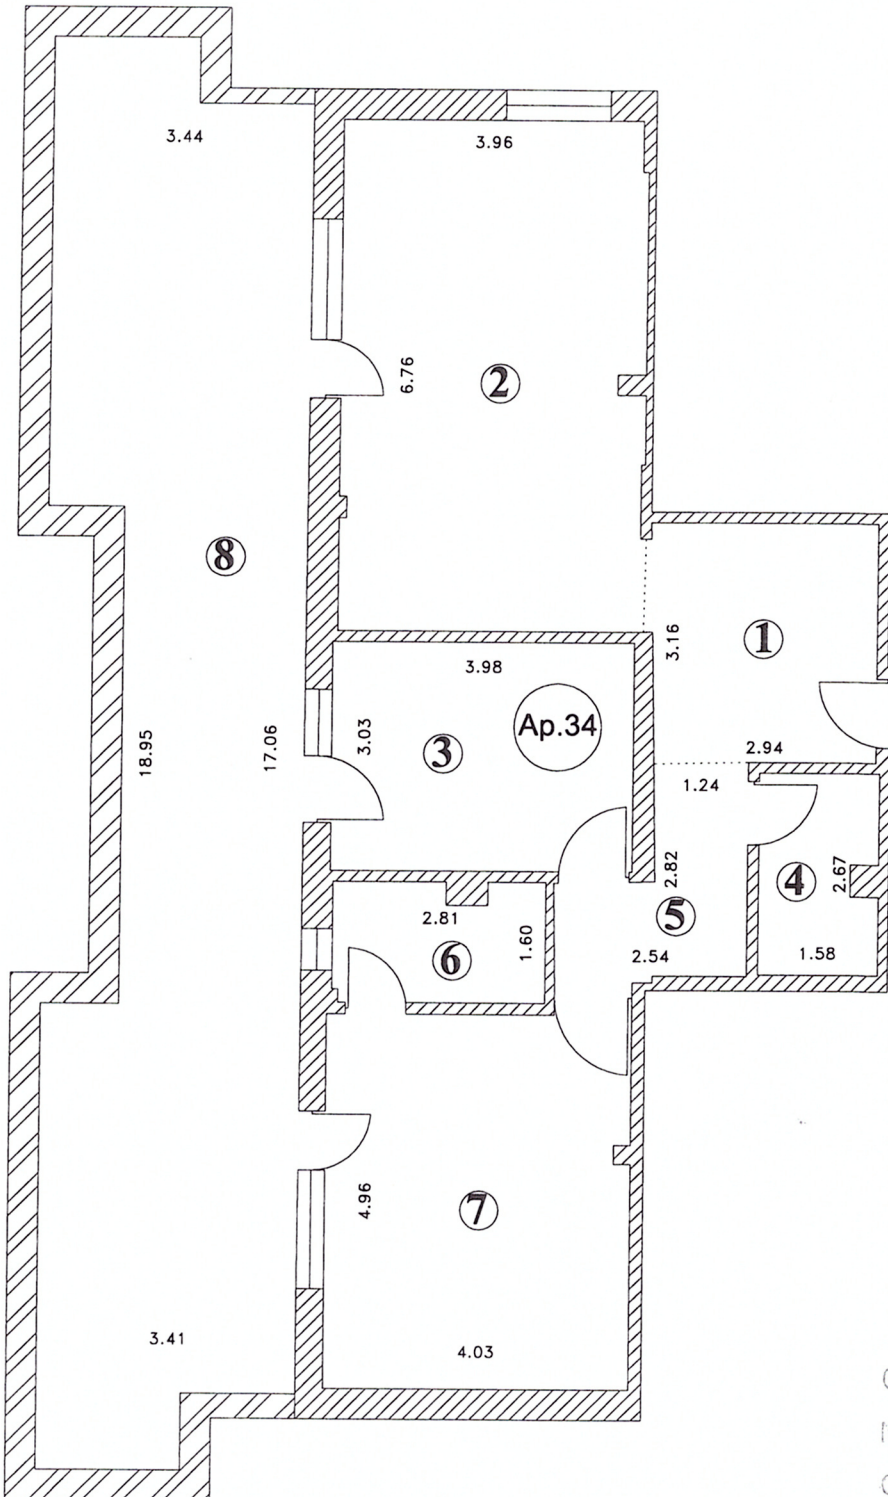

RELEVU APARTAMENT

Scara 1:100

Nr. cadastral		Suprafata (mp)	Adresa imobilului	
127080-C1-U39			T 22, P 99 LOT 1/1 Soseaua Alexandriei, Nr. 99D, Bloc 1, Etaj 5 Apartament Nr. 34, Localitatea Bragadiru, Judet Ilfov	
Cartea funciara	127080-C1-U39		UAT	BRAGADIRU

Nr. Ap.	Nr. Incapere	Denumire incapere	Suprafata (mp)
34	1	Hol+Dressing	9.52
	2	Living+Bucatarie	27.03
	3	Dormitor	12.06
	4	Baie	4.06
	5	Hol	5.58
	6	Baie	4.31
	7	Dormitor matrimonial	19.93
	Suprafata utila Apartament 34		
8	Balcon	55.37	
Suprafata totala Apartament 34			137.86