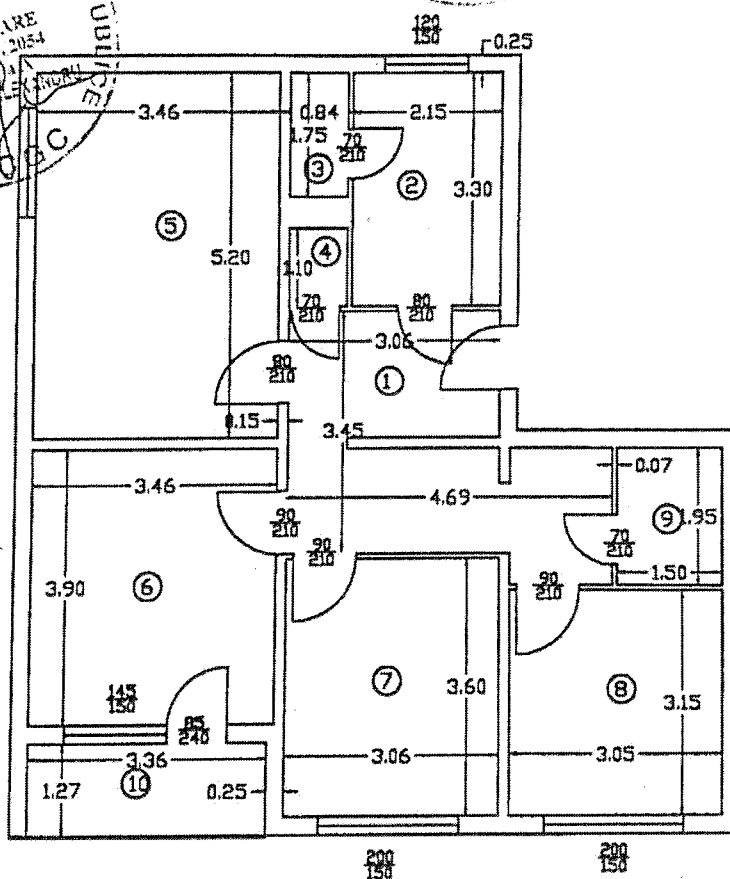

Scara 1:100

Municipiul Bucuresti  
Unitatea administrativa teritoriala Sector 5  
Cod SIRUTA 179187

Numele si prenumele proprietarului  
**VESELU GEORGETA**  
**VESELU IOAN**

Adresa:  
Aleea Lerești nr.8, bl.D1, sc.A, et.3, ap.8, sector 5

Adresa:  
Aleea Lerești nr.8, bl.D1, sc.A, et.3,  
ap.8, sector 5  
Loc. BUCUREȘTI

Mun. Bucuresti  
Nr. cadastral.....

1855/8

Numele si prenumele executantului :  
ing. Alexandru ȘTEFAN

Data 04.08.2003

Nr. crt.	Destinație	Suprafață (mp)
1	Hol	13,35
2	Bucătărie	7,10
3	Cămară	1,47
4	WC servici	0,92
5	Cameră	17,99
6	Cameră	13,49
7	Cameră	11,02
8	Cameră	9,61
9	Baie	2,93
Suprafață utilă		77,88
10	Balcon	4,27
Suprafață totală		82,15