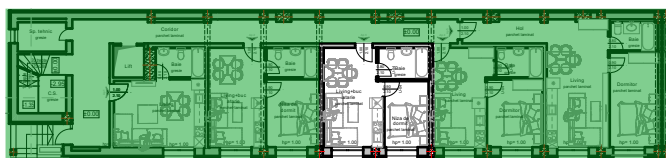

Building Tomorrow
CAMPEADOR

APARTAMENT 1 CAMERA

S construita apartament:	40.24 mp
S construita balcon:	0.00 mp
S construita totala:	40.24 mp
S utila apartament:	32.65 mp
S utila balcon:	0.00 mp
S utila totala:	32.65 mp