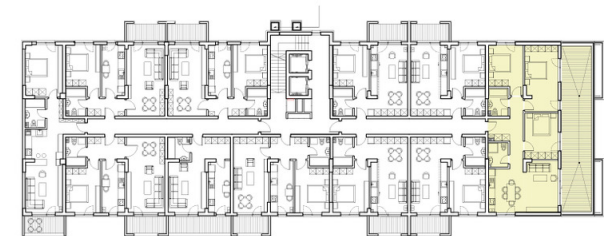

CORP C - T2

Apartment 4 camere

APARTAMENT TIP 15

Living + Bucatarie - 26 mp

Dormitor 1 - 17 mp

Dormitor 2 - 12 mp

Dormitor 3 - 12 mp

Baie 1 - 4 mp

Baie 2 - 4 mp

Hol - 11 mp

Terasa - 49 mp

**SUPRAFAȚA TOTALĂ
135 MP**