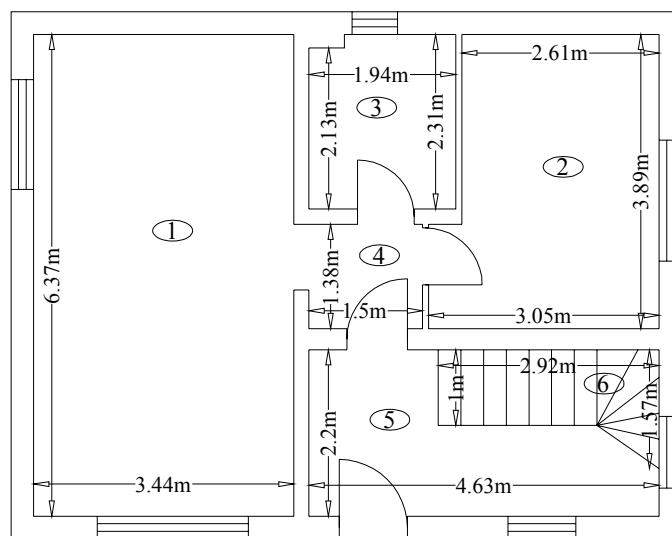

RELEVEU LOCUINTA C1 - PARTER
SCARA 1:100

Anexa nr. 1.37 la regulament

Nr. cadastral al terenului	Suprafața (mp)	Adresa Imobilului:	
	46.2 mp	Com. Domnesti, Sat. Domnesti, Tarla 59, Parcela 214/1/7 Intrarea Galaxiei, nr. 10, Jud. Ilfov	
Cartea funciară colectivă nr.		U.A.T.	DOMNESTI
Cod unitate individuală (U)		C.F. individuală	

RECAPITULAȚIE PARTER

Nr. încăpere	Denumire încăpere	Suprafața [mp]
1	LIVING +BUCATARIE	21.9
2	DORMITOR	10.8
3	BAIE	4.4
4	SAS	2.1
5	HOL	7.0
Suprafața Utilă =		46.2 mp
6	CASA SCARII	3.2
Suprafața Totală =		49.4 mp
Executanți		Data: Februarie 2022
		
Recepționat,		Data