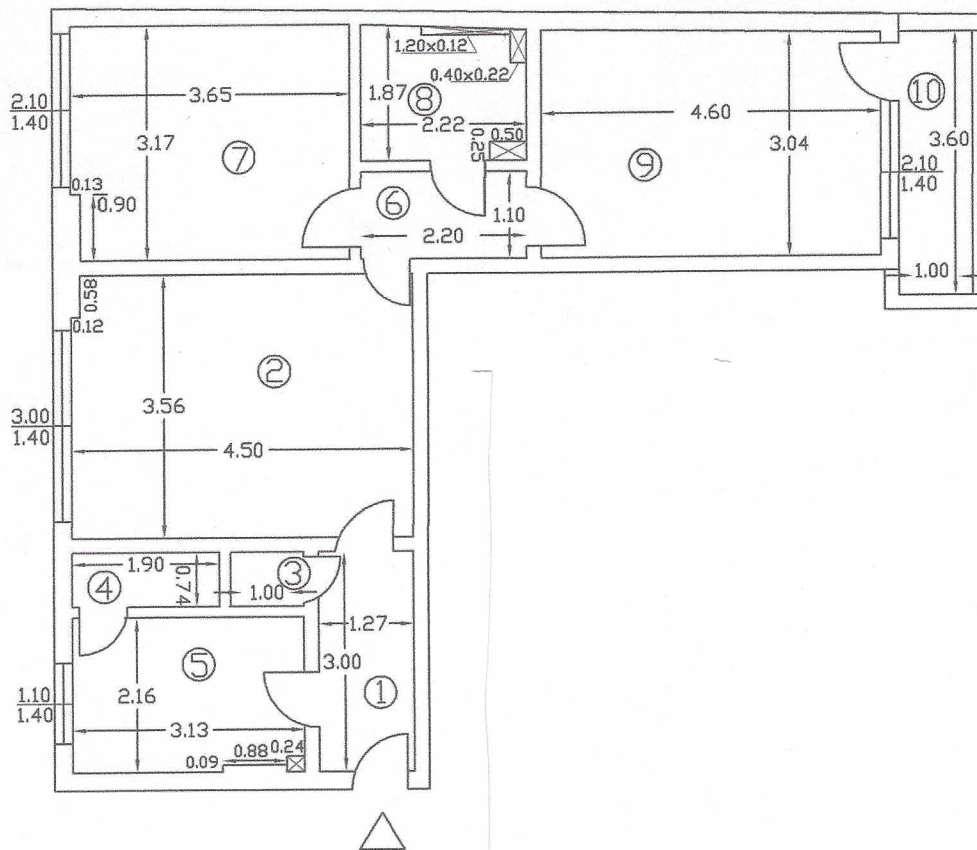

RELEVU APARTAMENT

SCARA 1 : 100

| | | | |
|-------------------------------|---------------------|-------------------------------|----------|
| Nr. Cadastral al terenului | Suprafata (mp) | Adresa imobilului | |
| | 63.85 9.07 teren | soseaua Stefan cel Mare nr. 3 | |
| Cartea funciara colectiva nr. | | UAT | Sector 2 |
| Cod unitate individuala (UI) | | CF individuala | |

| Nr. Incapere | Denumire Incapere | Suprafata (mp) |
|--------------|-------------------|----------------|
| 1 | Vestibul | 3.81 |
| 2 | Camera | 16.02 |
| 3 | Debara | 0.74 |
| 4 | Camara | 1.40 |
| 5 | Bucatarie | 6.61 |
| 6 | Sas | 2.42 |
| 7 | Camera | 11.45 |
| 8 | Baie | 3.84 |
| 9 | Camera | 13.98 |
| | Suprafata utila | 60.25 |
| 10 | Balcon | 3.60 |
| | Suprafata totala | 63.85 |