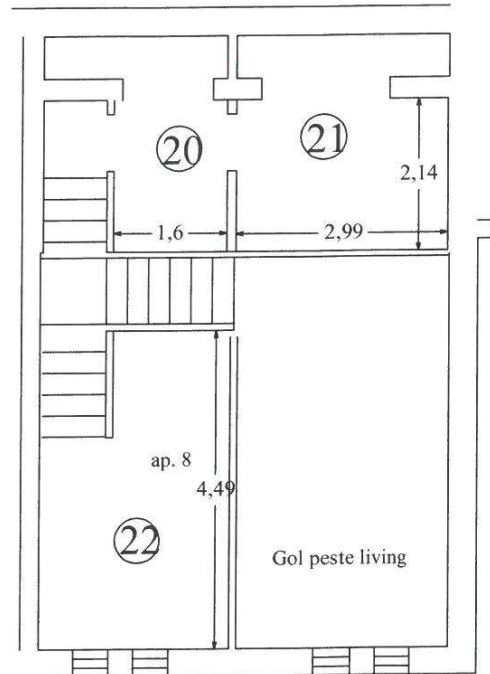

**RELEVEU APARTAMENT NR. 8  
SCARA 1: 100**

Nr.cadastral al terenului	Suprafata	Adresa imobilului	
	1725 mp	Loc. Sighisoara str. Tarnavei nr. 2	
Cartea Funciara colectiva nr.		UAT	Sighisoara
Cod unitate individuala (U)		Carte funciara nr.	57516-C1-U8

**PARTER**

**SUPANTA**

Nr. Incapere	Denumire incapere	Suprafata utila [ mp ]
28	Baie	5.60
29	Hol	6.30
30	Camera de zi+bucatarie	31.60
20	Hol	5.70
21	Baie	8.70
22	Camera	11.90
		<b>Suprafata Utila = 69.80 mp</b>
23	Terasa	11.70
		<b>Suprafata utila totala = 82 mp</b>
		<b>Suprafata construita = 116 mp</b>
<b>Executant,</b>		<b>Data</b>
Datui Victor		01.04.2022
<b>Receptionat,</b>		<b>Data</b>