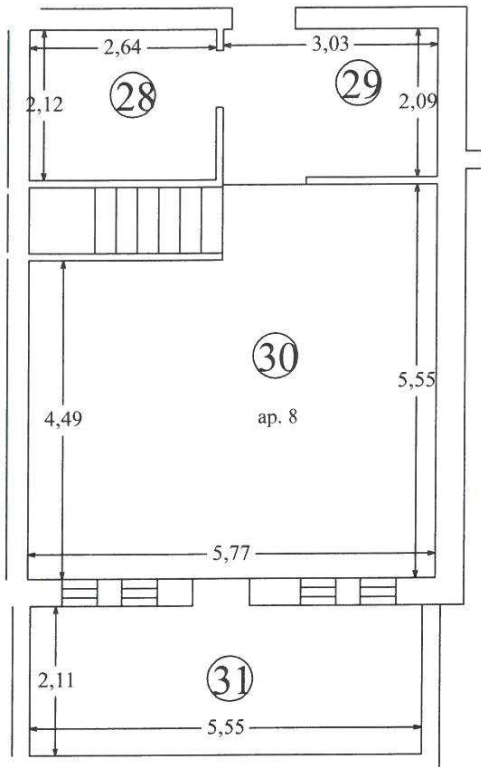

**RELEVEU APARTAMENT NR. 8  
SCARA 1: 100**

Nr.cadastral al terenului	Suprafata	Adresa imobilului	
	1725 mp	Loc. Sighisoara str. Tarnavei nr. 2	
Cartea Funciara colectiva nr.		UAT	Sighisoara
Cod unitate individuala (U)		Carte funciara nr.	57516-C1-U8

**PARTER**

**SUPANTA**

Nr. Incapere	Denumire incapere	Suprafata utila [ mp ]
28	Baie	5.60
29	Hol	6.30
30	Camera de zi+bucatarie	31.60
20	Hol	5.70
21	Baie	8.70
22	Camera	11.90
		<b>Suprafata Utila = 69.80 mp</b>
23	Terasa	11.70
		<b>Suprafata utila totala = 82 mp</b>
		<b>Suprafata construita = 116 mp</b>
<b>Executant,</b>		<b>Data</b>
Datui Victor		01.04.2022
<b>Receptionat,</b>		<b>Data</b>