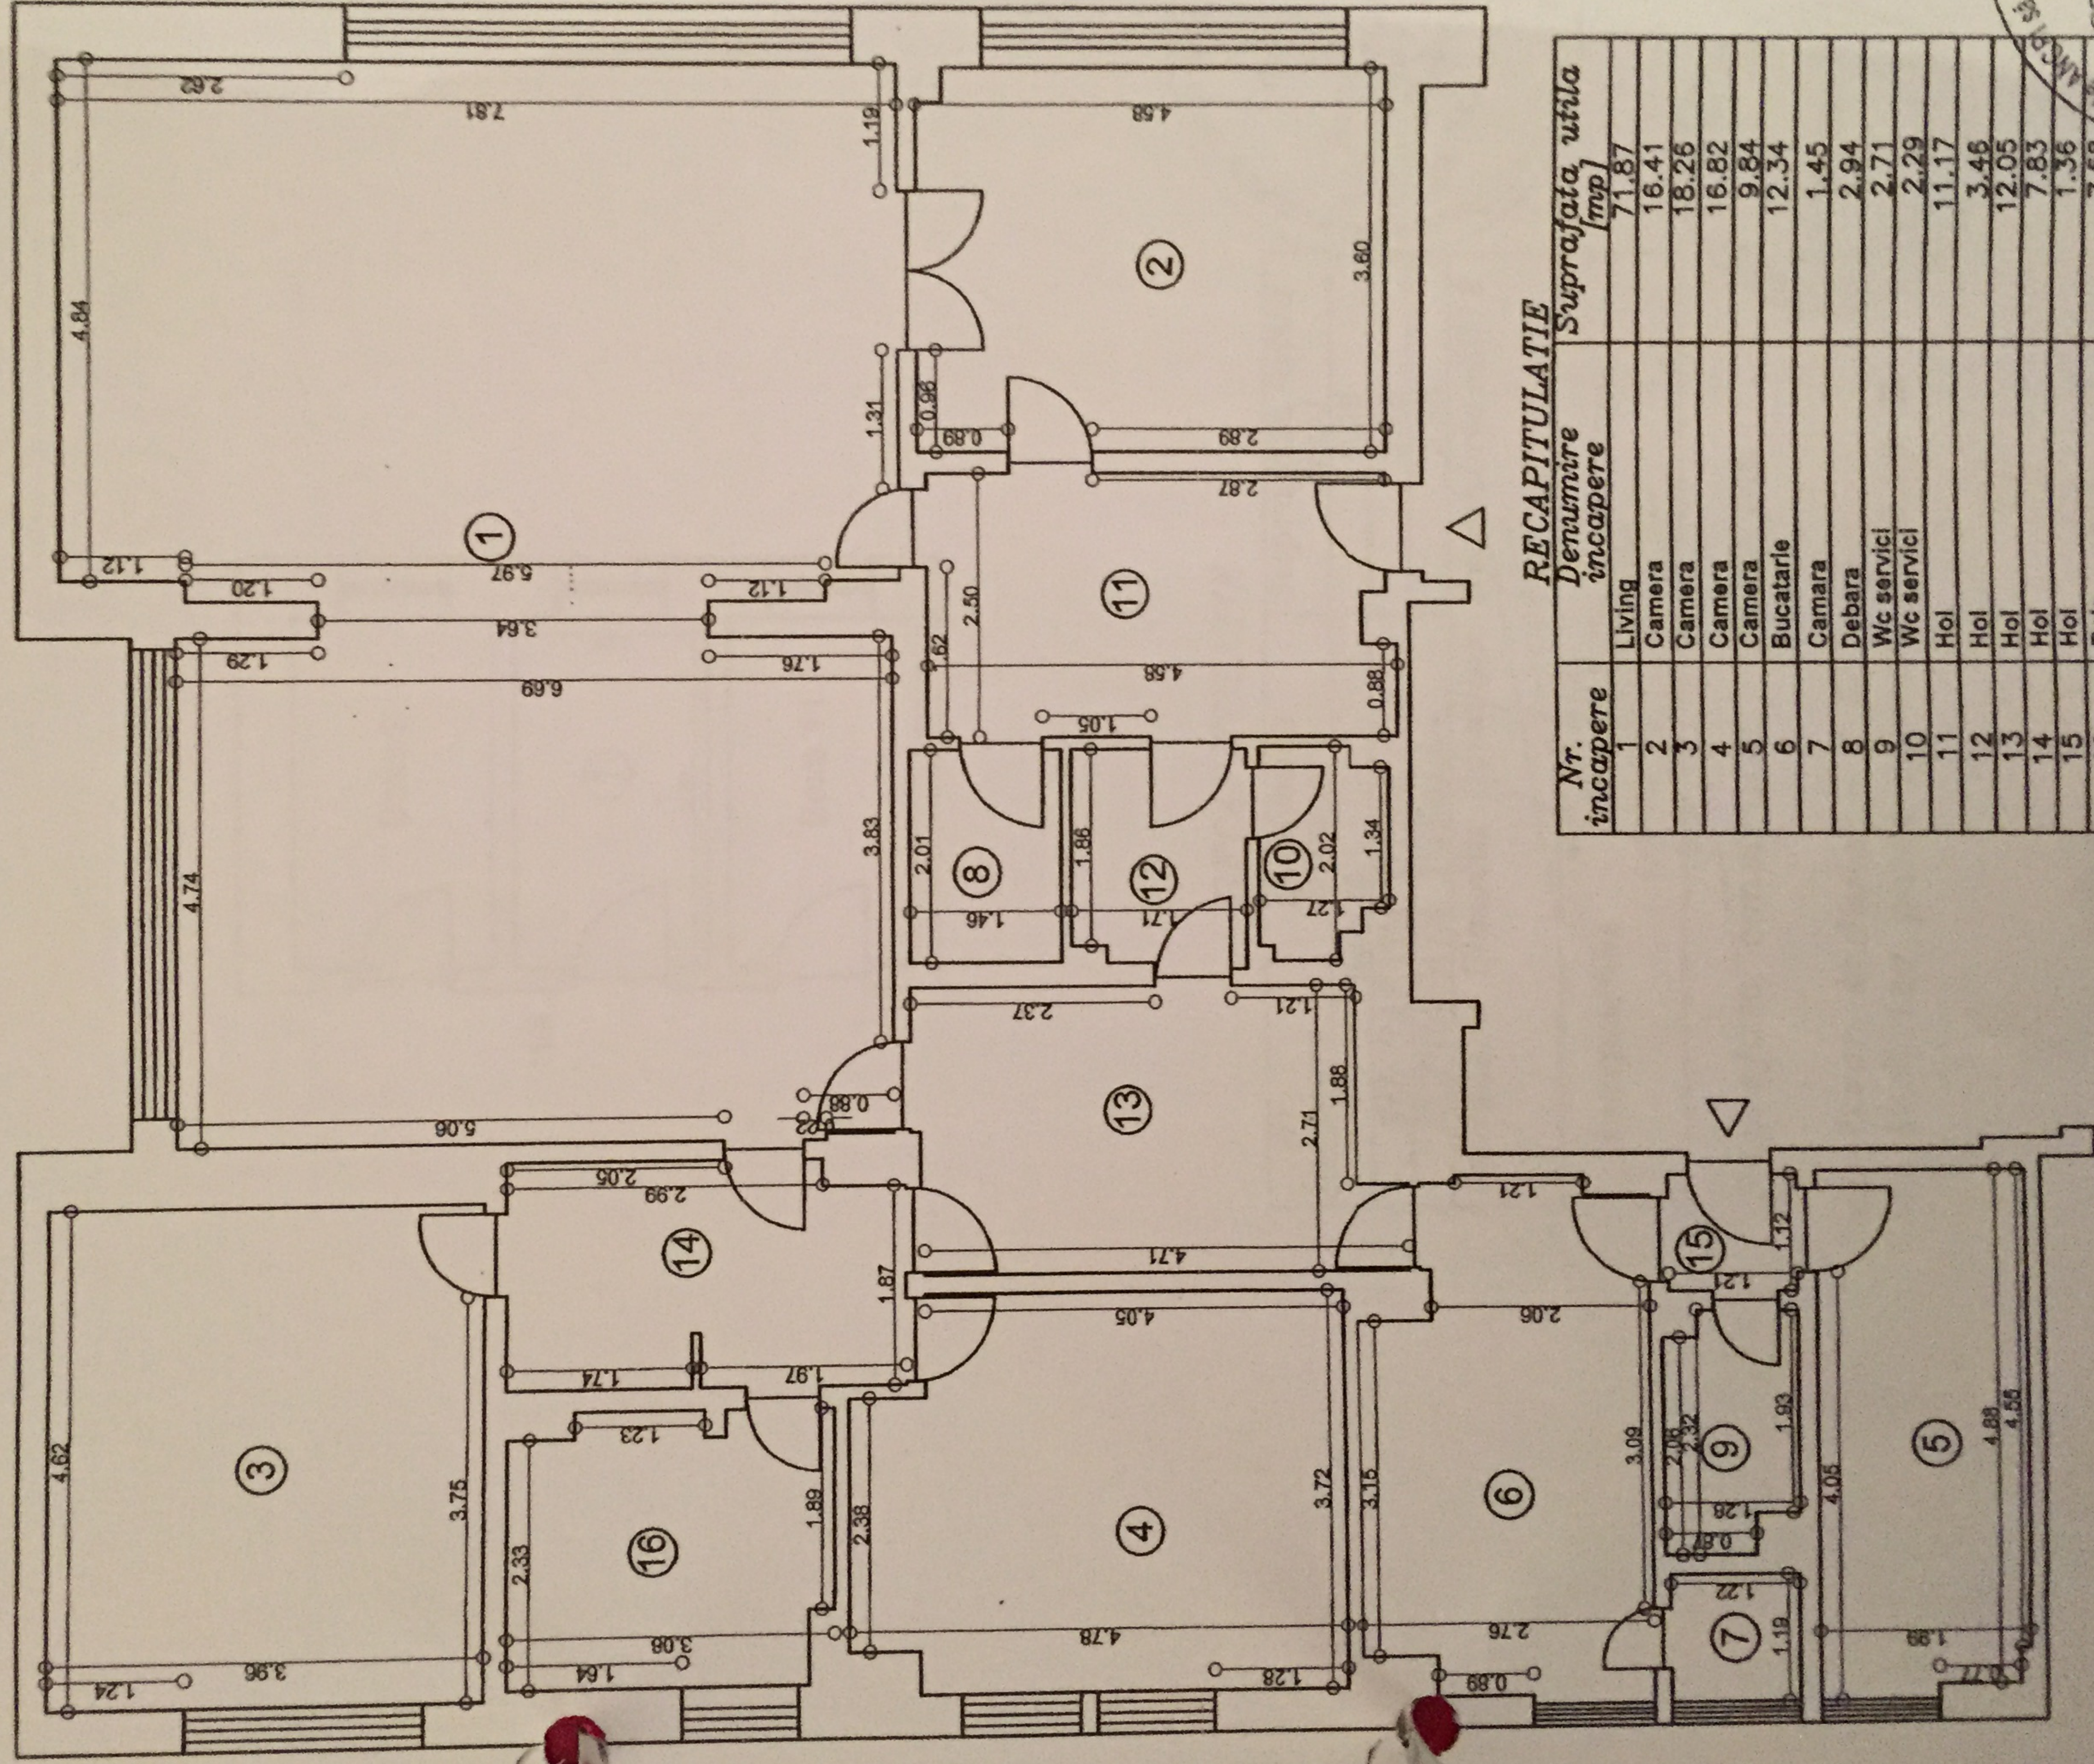

Scara 1:100

Nr. Cadastral al terenului	Suprafata	Adresa imobilului:
247516-C1-U32		Str. Mihai Eminescu, Nr. 50-54, etaj 6, lot 30
Carte Funciara colectiva nr.		Apartment 13
Cod unitate individuala (U)		UAT
		CF individuala
		Sector 1, Bucuresti

RECAPITULATIE

Nr. incapere	Denumire incapere	Suprafata, utila (mp)
1	Living	71.87
2	Camera	16.41
3	Camera	18.26
4	Camera	16.82
5	Camera	9.84
6	Bucatarie	12.34
7	Camara	1.45
8	Debara	2.94
9	Wc servici	2.71
10	Wc servici	2.29
11	Hol	11.17
12	Hol	3.46
13	Hol	12.05
14	Hol	7.83
15	Hol	1.36
16	Bale	7.58
<b>SUPRAFATA UTILA</b>		<b>198.38</b>
<b>SUPRAFATA TOTALA</b>		<b>198.38</b>

Suprafata construita - 238.92 mp  
Cota teren indiviz - 61.49 mp