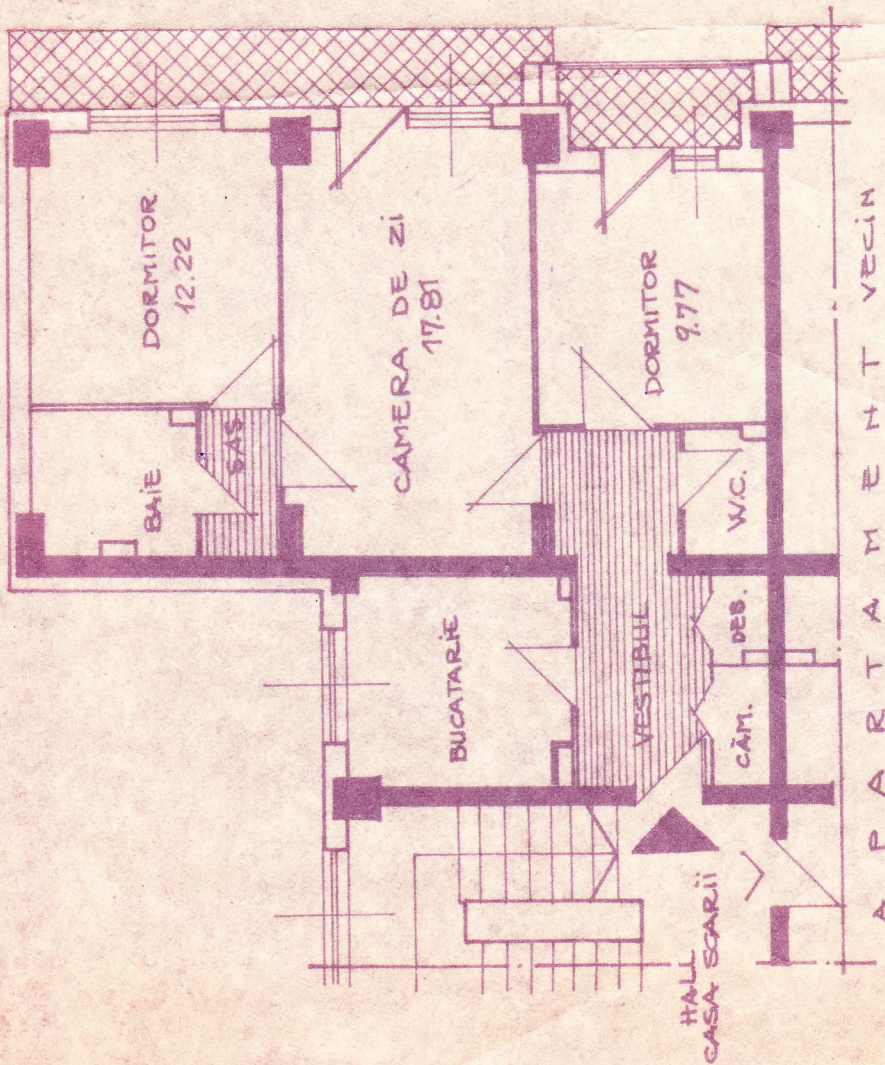

Lista de finisaje

NR CRT	CAMERE DE LOCUIT	DESTINATE INCAPERI												
		BUCATARIE	BAIE	SAS	VESTIBUL	HOL	CAMARA	DEBARA	BALCON	LOGIE				
1	PARDOSELI	X		X	X	X	X	X	X	X	X	X	X	X
	P.V.C.													
	MOZAIC FIACI													
	MOZAIC TURBAT													
2	TIMPLARIE													
	EXTERIOARA													
	INTERIOARA													
3	ZUGRAVELI	X	X	X	X	X	X	X	X	X	X	X	X	X
4	VOPSITORII	X	X	X	X	X	X	X	X	X	X	X	X	X
5	PLACAJE													
	FAIANTA													
6	INST. GAZE		X											

PLAN APARTAMENT
SC. 1:100
S. locuibile: 39,86 mp.

BLOC • P16 •
SOS. MIHAI BRAVU NR. 47-49
SCARA
ETAJ III
APARTAMENT NR. 9
* BENEFICIAR

* SE COMPLETEAZA DE UNITATEA CONTRACTANTA

UNITATE CONTRACTANTA