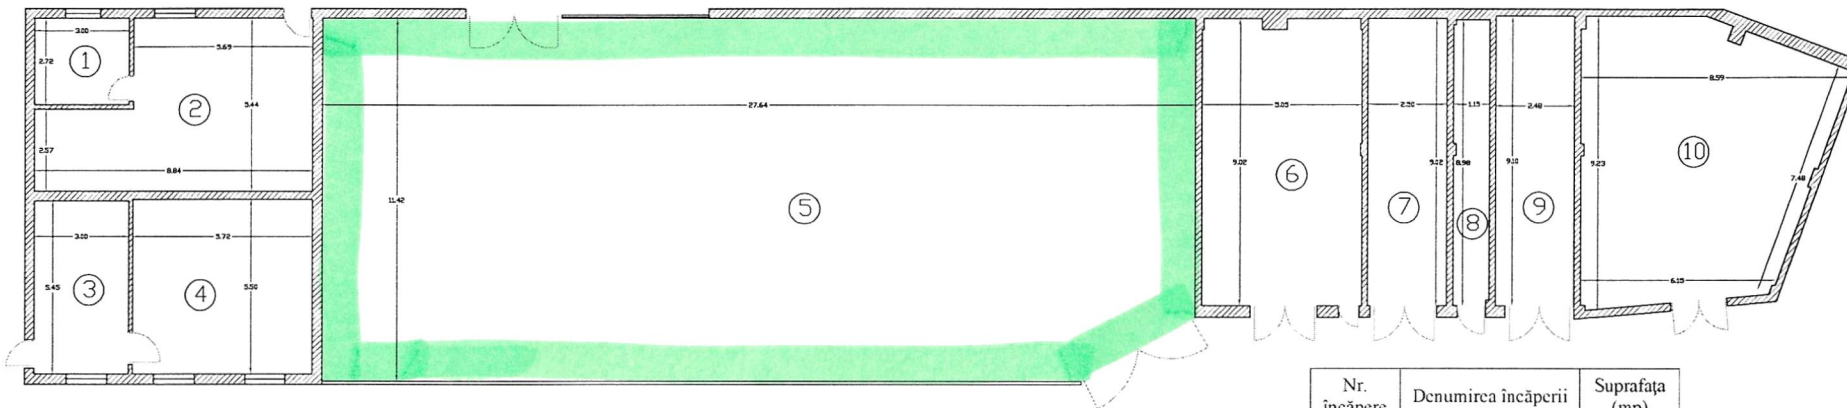

RELEVU - CORP C2
SCARA 1 : 100

Nr. cadastral al terenului	Suprafata	Adresa unobidului
	571.1 mp	Localitatea GLINA, Str. DRUMUL NATIONAL CENTURA BUCURESTI nr 314
Cartea funciara colectiva nr.	UAT	Ghina, Jul. Iffov
Cod unitate individuala (U)	CF individuala	

Nr. încăperei	Denumirea încăperii	Suprafata (mp)
1	Birou	8.2
2	Spatiu depozitare	39.0
3	Birou	16.3
4	Spatiu depozitare	31.5
5	Spatiu depozitare	312.0
6	Spatiu depozitare	45.2
7	Spatiu depozitare	22.6
8	Spatiu depozitare	10.3
9	Spatiu depozitare	22.6
10	Spatiu depozitare	63.4
Suprafata Utila		571.1
Suprafata Totala		571.1
Executat,		Data
STOICA IULIAN		
Receptionat,		Data