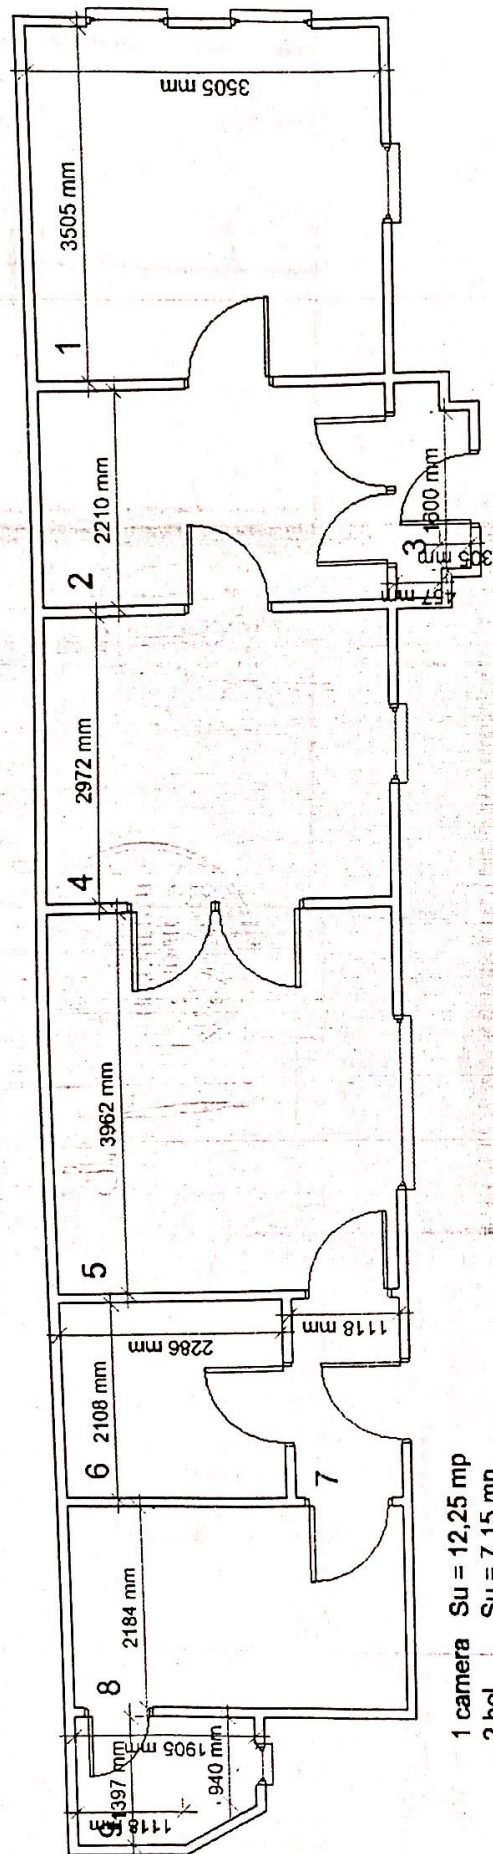

PLAN LOCUINTA
 str. Abrud nr. 132, sector 4, Bucuresti

- 1 camera Su = 12,25 mp
- 2 hol Su = 7,15 mp
- 3 vestibul Su = 1,47 mp
- 4 camera Su = 10,03 mp
- 5 camera Su = 13,43 mp
- 6 baie Su = 4,20 mp
- 7 vestibul Su = 2,20 mp
- 8 bucatarie Su = 7,15 mp
- 9 camera Su = 2,50 mp

TOTAL Su = 60,38 mp

PLAN LOCUINTA
str. Abrud nr. 132, sector 1, Bucuresti

CONFORM CU
 INSCRISUL
 DIN DOZAR

[Handwritten signature]

62

ANEXE GOSPODARESTI
str. Abrud nr. 132 sector 1, Bucuresti

MAGAZIE PERETI LEMN

incapere 1 Su = 3,68 mp
incapere 2 Su = 11,04 mp
TOTAL Su = 14,72 mp

MAGAZIE PERETI PAIANTA

incapere 3 Su = 9,20 mp
incapere 4 Su = 6,44 mp
Total Su = 15,64 mp

ANEXE GOSPODARESTI
str. Abrud nr. 132, sector 1, Bucuresti