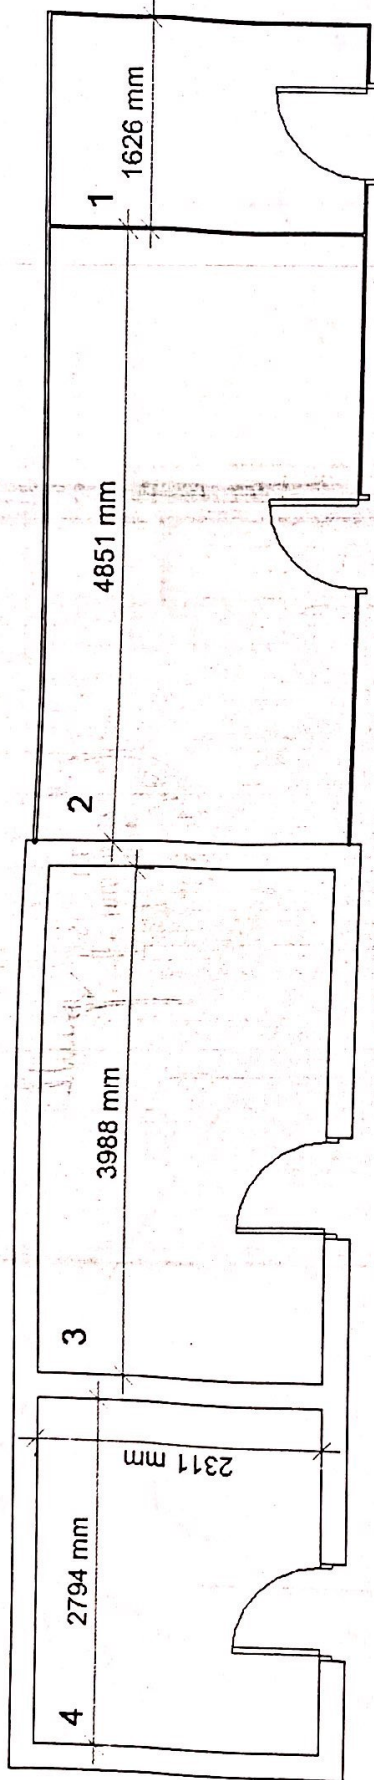

PLAN LOCUINTA
 str. Abrud nr. 132, sector 4, Bucuresti

- 1 camera Su = 12,25 mp
- 2 hol Su = 7,15 mp
- 3 vestibul Su = 1,47 mp
- 4 camera Su = 10,03 mp
- 5 camera Su = 13,43 mp
- 6 baie Su = 4,20 mp
- 7 vestibul Su = 2,20 mp
- 8 bucatarie Su = 7,15 mp
- 9 camera Su = 2,50 mp

TOTAL Su = 60,38 mp

PLAN LOCUINTA
str. Abrud nr. 132, sector 1, Bucuresti

CONFORM CU
 INSCRISUL
 DIN DOZAR

[Handwritten signature]

62

ANEXE GOSPODARESTI
str. Abrud nr. 132 sector 1, Bucuresti

MAGAZIE PERETI LEMN

incapere 1 Su = 3,68 mp
incapere 2 Su = 11,04 mp
TOTAL Su = 14,72 mp

MAGAZIE PERETI PAIANTA

incapere 3 Su = 9,20 mp
incapere 4 Su = 6,44 mp
Total Su = 15,64 mp

ANEXE GOSPODARESTI
str. Abrud nr. 132, sector 1, Bucuresti