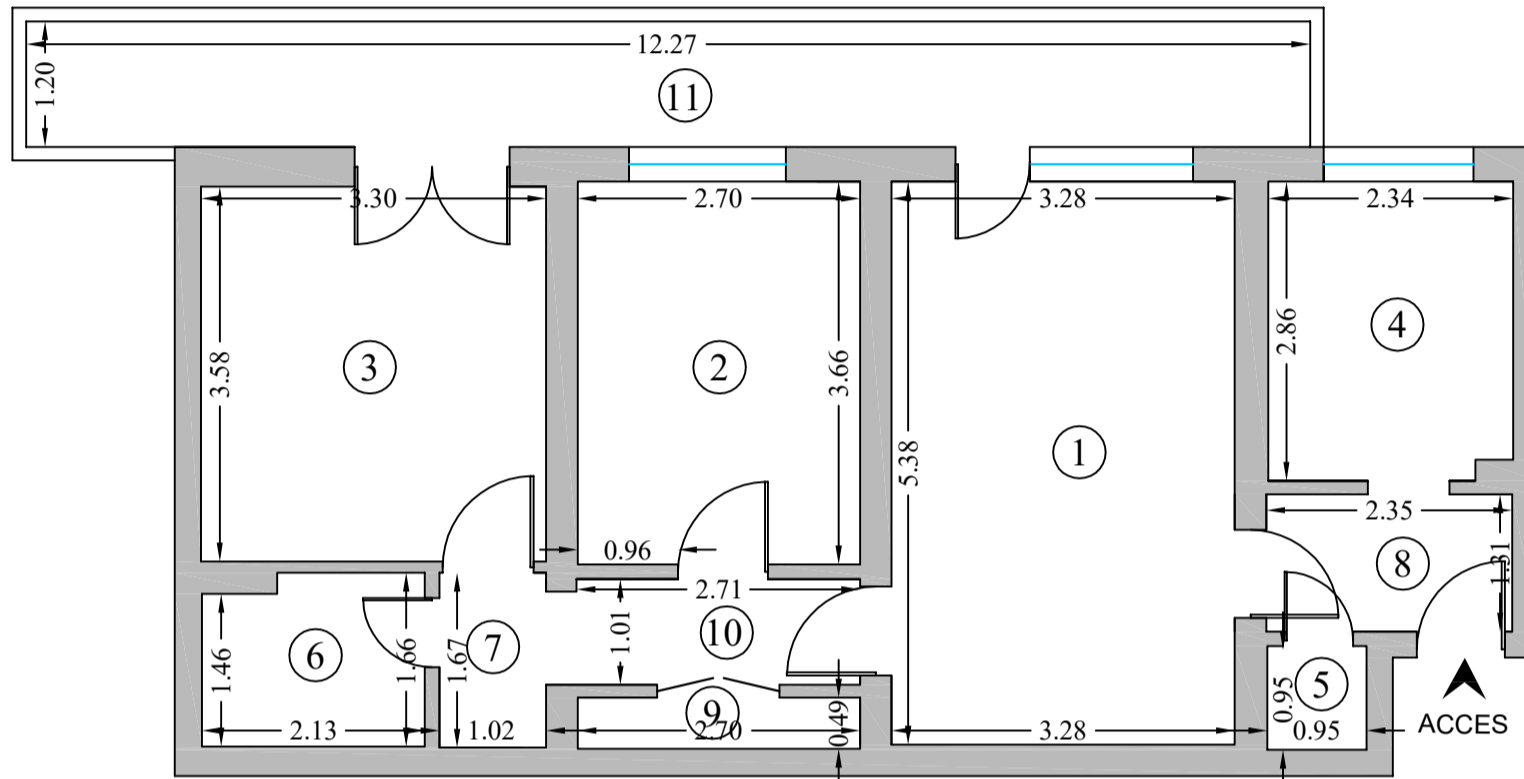

Relevu apartament

Scara 1:100

Nr.Cadastral al terenului		Adresa imobilului	
		Str. Liviu Rebreanu nr. 37, bl. M24, sc. 2, et. P, ap. 2 Sector 3, Mun. Bucuresti	
Carte Funciara colectiva nr.		UAT	Sector 3, Bucuresti
Cod unitate individuala (U)		CF Individuala	

TABEL RECAPITULATIE - APARTAMENT

Număr încăpere	Denumire încăpere	Suprafața utilă [mp]
1	CAMERA	17.6
2	CAMERA	9.9
3	CAMERA	11.8
4	BUCATARIE	6.6
5	CAMARA	0.9
6	BAIE	3.4
7	OFICIU	1.7
8	VESTIBUL	3.1
9	DEBARA	1.3
10	HOL	2.7
SUPRAFAȚA UTILĂ = 59.0 mp		
11	BALCON	14.7
SUPRAFAȚA TOTALĂ = 73.7 mp		
Executant,		Data
ing. Emilian Ion Aut. Seria RO-IF-F NR.0066		10.2024
Receptionat,		Data