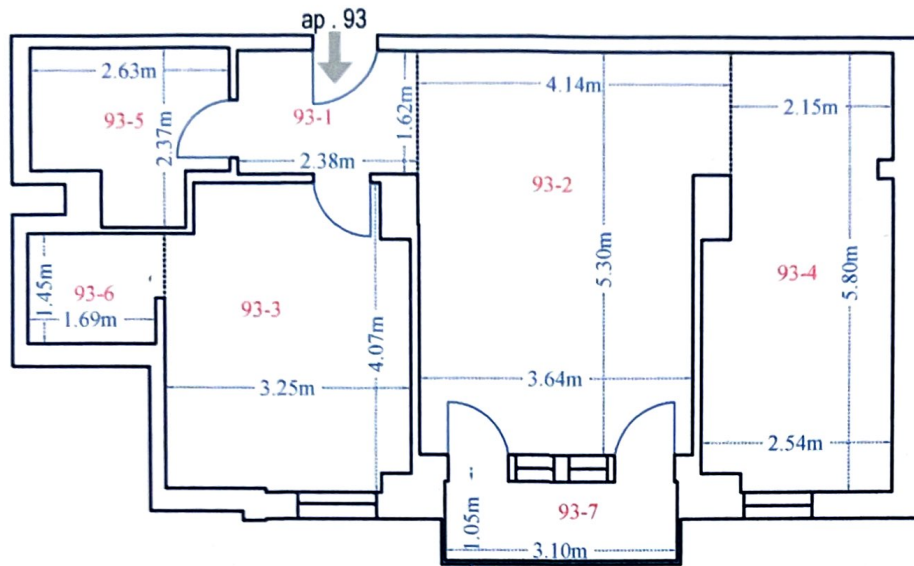

**ANEXA NR. 1.37 la regulament**  
**RELEVEU APARTAMENT**

Scara 1:100

Nr. Cadastral al terenului	Suprafața ( mp )	Adresa imobilului	
224286-C1-U6	60.99	Soseaua Oltenitei nr. 251 C-D, sc. 3, parter, ap 93.	
Cartea Funciară colectivă nr.		UAT	
Cod unitate individuală ( U )		CF individuală	

Nr. încăpere	Denumire încăpere	Suprafața utilă (mp)
93-1	Hol	3.83
93-2	Living	20.10
93-3	Dormitor	12.50
93-4	Bucatarie	13.57
93-5	Baie	5.08
93-6	Dressing	2.54
Suprafață utilă =		57.62 mp
93-7	Loggie	3.37
Suprafață totală =		60.99 mp